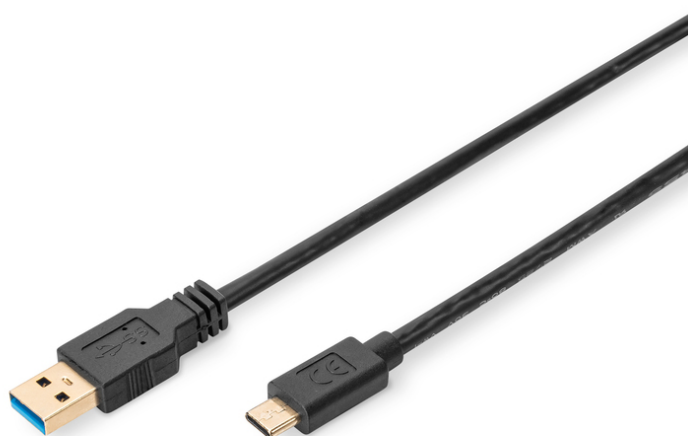

# DIGITUS Kabel przyłączeniowy USB Type-C, Gen2, Type-C do A

DB-300146-010-S  
EAN 4016032468684

## USB Type-C connection cable, type C to AM/M, 1.0m, Gen2, 3A, 10GB, 3.1 Version, CE, bl

Do podłączania zewnętrznych urządzeń USB (z gniazdem C, np. komputer, tablet lub smartfon) do hosta USB (np. komputer, notebook). Szybkość transmisji danych do 10 Gbit/s (Superspeed+).

### Do bardzo szybkiej synchronizacji i ładowania

- Transmisja danych SuperSpeed+ do 10 Gbit/s – 20-krotnie szybciej niż USB 2.0
- Możliwe zasilanie elektryczne do 3 A
- Obsługuje specyfikację USB PD (Power Delivery).

- Wtyczka Type-C dwustronna
- Kompatybilny w dół z USB 2.0 i 1.1
- AWG: 24/28
- Kolor kabli: Czarny
- Powierzchnia styku: Niklowana
- Złącze 1: Wtyk USB Typ C
- Złącze 2: Wtyk USB Typ A
- Długość: 1 m
- Ekranowanie: Podwójne ekranowanie
- Produkty USB Typ C: tak