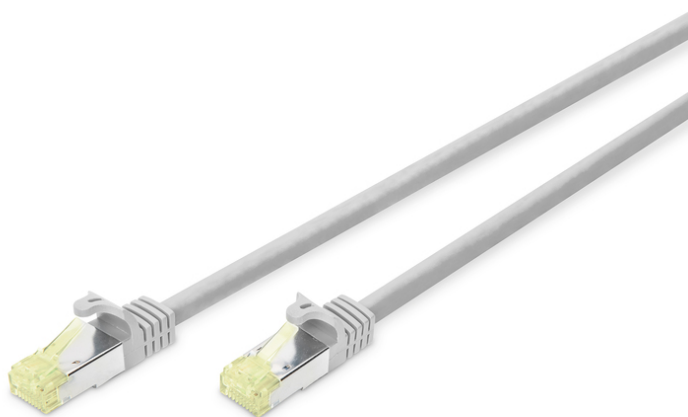

DIGITUS Kabel krosowy CAT 6A S/FTP, Component Level testowany

DK-1644-A-070CL
EAN 4016032464693

Kabel krosowy (patch cord) RJ45-RJ45, kat.6A, S/FTP, AWG 26/7, LSOH, 7m, zielony AWG 26, length 7 m; color grey

Kable krosowe DIGITUS® kategorii 6A klasy EA są produkowane i testowane według standardu ISO/IEC 11801 oraz DIN EN 50173 CAT 6A. Gwarantują, że instalacja kablowa będzie odpowiadać specyfikacji kanałów ISO & EN, i zapewniają znakomitą sprawność w okablowaniu DIGITUS® CAT 6A. Ponadto testowany jest poziom komponentów kablowych, tzn. komponenty kablowych są również poddawane indywidualnym testom. Sprawność została przetestowana do 500 MHz, włącznie z właściwościami związanymi ze sprawnością, jak na przykład przesłuchem („NEXT”). Kable krosowe DIGITUS® zostały specjalnie zaprojektowane, aby sprostać w pełnym zakresie wszelkim wymogom w przypadku różnych zastosowań. Każdy kabel posiada zalaną odgiętkę z odciążką. Poza tym odgiętka posiada zabezpieczenie zapadki, które zapobiega zahaczeniu kabli i złamaniu się zapadki. Prostą identyfikację kategorii 6A umożliwia żółta kolorystyka wtyczek.

Przyszłościowe standardy i najwyższa jakość dla Twojej sieci - Component Level testowany

- 2x wtyczka RJ45 (8P8C)
- Osłony z odgiętką, odciążką i zabezpieczeniem zapadki
- Oznaczenia długości na osłonce
- Przewód: Cu
- Konfiguracja par: 1:1
- Kategoria okablowania: Kat. 6A
- Typ ekranowania: S-FTP, oplót całościowy i pary ekranowane folią metalową
- Długość: 7 m
- Kolor: Szary
- Konstrukcja kabla: 4 x 2 AWG 26/7, skrętka linka
- Powłoka: LSOH
- Wersja Slim: nie