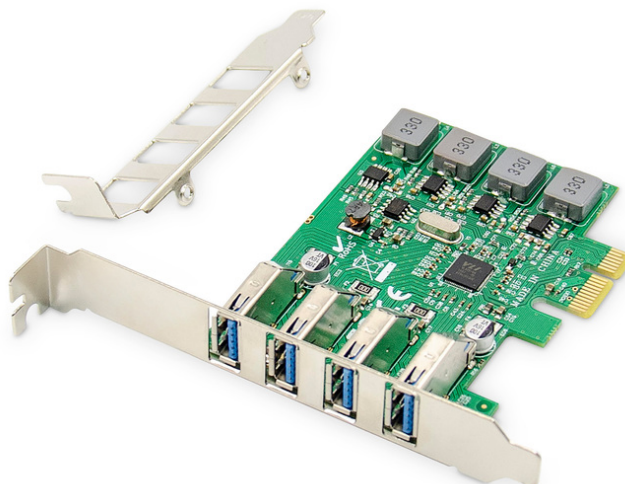

DIGITUS Karta złącze USB 3.0 PCI Express Add-On, 4 porty

DS-30226

EAN 4016032464396

Kontroler USB 3.0 PCI Express 4xUSB3.0USB3.0, 4-porty A/F, Chipset: VL805 USB3.0, 4-port A/F, Chipset: VL805, self powered

Ten w pełni funkcjonalny kontroler hosta USB 3.0 dodaje cztery porty USB 3.0 do komputera z gniazdem PCIe. Zasilanie jest dostarczane przez gniazdo PCI Express i zapewnia maksymalny prąd 3000 mA na każdy port USB. Ciesz się prędkością magistrali do 5 Gbps poprzez USB SuperSpeed, kompatybilną wstecznie ze starszymi urządzeniami USB z Hi-Speed, Full Speed i Low Speed. Podłączaj urządzenia USB, takie jak drukarka, skaner, aparat fotograficzny lub zewnętrzny dysk twardy. Obsługuje funkcję Hot-Plugging & Plug and Play – instalacja sterownika nie jest konieczna. Dzięki karcie DIGITUS® USB 3.0 PCIe można korzystać z najwyższych prędkości transmisji danych SuperSpeed i kopiować duże ilości danych w możliwie najkrótszym czasie.

Rozszerzenie komputera z gniazdem PCIe o 4 pełnowartościowe porty USB 3.0 (USB A) o maks. 3000 mA.

- Złącza: 4 x USB A (USB 3.0)
- Prędkość transferu USB: SuperSpeed (5 Gbps), Hi-Speed (480 Mbps), Full Speed (12 Mbps) i Low Speed (1,5 Mbps)
- Zasilanie: maks. 5 V / 3000 mA na port
- Chipset: VIA / VL805

- Dla gniazd PCIe: x1/x4/x8/x16
- Nie jest konieczne zewnętrzne źródło zasilania, zasilanie przez gniazdo PCIe
- Zgodność ze specyfikacją Universal Serial Bus 3.0 (wer.1), zgodność wsteczna z 2.0
- Zgodność ze specyfikacją eXtensible Host Controller Interface wer. 1.0
- Kompatybilna ze specyfikacją PCI Express 2.0, zgodność wsteczna do 1.0
- Obsługuje starsze funkcje USB
- Tryb USB Attached SCSI Protocol (USAP)
- Plug and Play – nie wymaga sterowników
- Obsługiwane systemy operacyjne: Windows 10/8.1/8/7, Linux (32/64-bitowy)
- Wymiary: 10 x 12,1 x 2 cm (dł. x gł. x wys.)
- Waga: 60 g