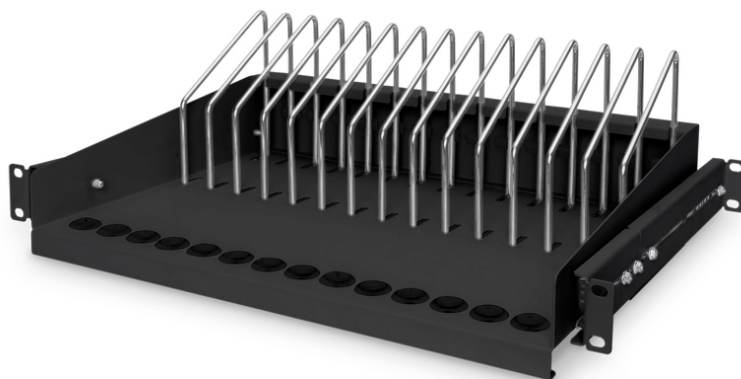

DIGITUS Wysuwana półka na tablety, laptopy, smartfony

DN-97665

EAN 4016032463085

Półka 19" 4,5U 340mm wysuwana na tablety, laptopy, smartfony, RAL 9005 175x483x340 mm, black (RAL 9005)

Dzięki tej specjalnej półce można używać dowolnej standardowej szafy 482,6 mm (19") do przechowywania urządzeń przenośnych, takich jak tablety, laptopy czy smartfony. Wytrzymałe stalowe uchwyty oferują miejsce na maksymalnie 14 urządzeń. Gniazda kablowe znajdują się z przodu, dzięki czemu urządzenia mogą być optymalnie okablowane, na przykład w celu podłączenia ich do źródła zasilania na czas ładowania. Dolna strona wyposażona jest w półkę na nadmiar kabli. W celu ułatwienia obsługi półka może być wysuwana do przodu w stanie zmontowanym, co zapewnia szybki i łatwy dostęp do podłączonych elementów. Na poziomie 482,6 mm (19") do montażu półki potrzebna jest tylko jedna jednostka wysokości (1 jedn. wys.). Całkowita wysokość wraz z metalowymi wspornikami wynosi 175 mm.

Idealne rozwiązanie do przechowywania i ładowania urządzeń przenośnych w standardowej sieci lub szafie serwerowej.

- 482,6 mm (19") montaż na 1 jedn. wys. (4,5 jedn. wys. wymagane dla pełnej wysokości)

- Możliwość wysunięcia (głębokość przy maks. wysunięciu: 620 mm)
- Solidna blacha stalowa
- Maksymalna głębokość użytkowa do przechowywania sprzętu: 250 mm
- Wymagana głębokość pomiędzy szynami profilowymi w przypadku montażu 4-punktowego: 345 mm
- Możliwy montaż dwupunktowy (tylny wspornik montażowy może być odkręcony)
- Kolor: Czarny, RAL 9005
- Nośność: 50 kg
- Typ półki: Wysuwana
- Wysokość [U]: 1
- Pasuje do głębokości szafy: Każdej
- Rozstaw RACK (IEC 60297): 482.6 mm (19")