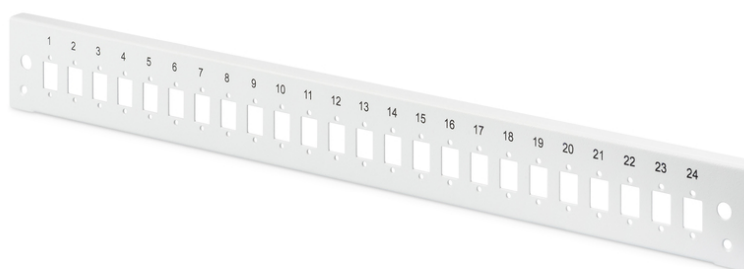

# DIGITUS Płyta czołowa do światłowodowego panelu krosowego 24x LC duplex 1U (do DN-96200-QL), szary

DN-96207-QL  
EAN 4016032458418

**Płyta czołowa do światłowodowego panelu krosowego 24x LC duplex 1U (do DN-96200-QL), szary E2000 SX, vertically, color grey (RAL 7035)**

The DIGITUS® front panel was designed for the basic housing DN-96200-QL. You can easily install the front panel with the fixing material included in the packing of the basic housing. The new quick lock system makes the operation easier and faster than ever before.

**Future-oriented standards and high-end quality for your network.**

- for vertical mounting of respective couplers

**Zawartość opakowania**

- 1 x Frontpanel

Logistyka						
	Liczba (sztuki)	Waga (kg)	Głębokość (cm)	Szerokość (cm)	Wysokość (cm)	cm <sup>3</sup>
Zewnętrzne opakowanie zbiorcze	50	16.00	46.00	16.00	16.00	11,776.00
Opakowanie wewnętrzne	1	0.32	2.50	45.00	5.50	618.75
Opakowanie jednostkowe	1	0.32	2.50	45.00	5.50	618.75
Netto bez opakowania	1	0.19	1.50	43.00	4.40	0.00