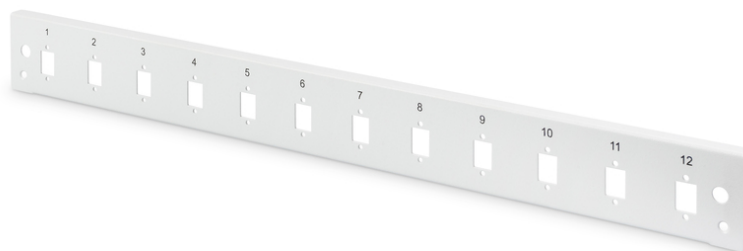

# DIGITUS Płyta czołowa do światłowodowego panelu krosowego 12x LC duplex 1U (do DN-96200-QL), szary

DN-96206-QL  
EAN 4016032458395

**Płyta czołowa do światłowodowego panelu krosowego 12x LC duplex 1U (do DN-96200-QL), szary E2000 SX, vertically, color grey (RAL 7035)**

Panel przedni firmy DIGITUS® został zaprojektowany dla podstawowej obudowy DN-96200-QL. Panel ten można w łatwy sposób zamontować za pomocą materiału mocującego dostarczonego wraz z obudową. Dzięki systemowi Quick Lock proces montażu jeszcze nigdy nie był tak prosty i szybki.

**Normy zorientowane na przyszłość i najwyższa jakość dla Twojej sieci.**

- do montażu pionowego odpowiednich złączy

**Zawartość opakowania**

- 1x panel przedni

Logistyka						
	Liczba (sztuki)	Waga (kg)	Głębokość (cm)	Szerokość (cm)	Wysokość (cm)	cm <sup>3</sup>
Zewnętrzne opakowanie zbiorcze	50	16.00	46.00	16.00	16.00	11,776.00
Opakowanie wewnętrzne	1	0.32	2.50	45.00	5.50	618.75
Opakowanie jednostkowe	1	0.32	2.50	45.00	5.50	618.75
Netto bez opakowania	1	0.19	1.50	43.00	4.40	0.00