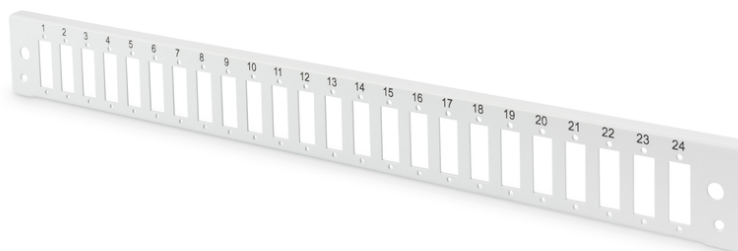

DIGITUS Płyta czołowa do światłowodowego panelu krosowego 24x SC duplex 1U (do DN-96200-QL), szary

DN-96202-QL
EAN 4016032458272

Płyta czołowa do światłowodowego panelu krosowego 24x SC duplex 1U (do DN-96200-QL), szary vertically, color grey (RAL 7035)

Panel przedni firmy DIGITUS® został zaprojektowany dla podstawowej obudowy DN-96200-QL. Panel ten można w łatwy sposób zamontować za pomocą materiału mocującego dostarczonego wraz z obudową. Dzięki systemowi Quick Lock proces montażu jeszcze nigdy nie był tak prosty i szybki.

Normy zorientowane na przyszłość i najwyższa jakość dla Twojej sieci.

- do montażu pionowego odpowiednich złączy

Zawartość opakowania

- 1x panel przedni

Logistyka						
	Liczba (sztuki)	Waga (kg)	Głębokość (cm)	Szerokość (cm)	Wysokość (cm)	cm ³
Zewnętrzne opakowanie zbiorcze	50	16.00	46.00	16.00	16.00	11,776.00
Opakowanie wewnętrzne	1	0.32	2.50	45.00	5.50	618.75
Opakowanie jednostkowe	1	0.32	2.50	45.00	5.50	618.75
Netto bez opakowania	1	0.19	1.50	43.00	4.40	0.00