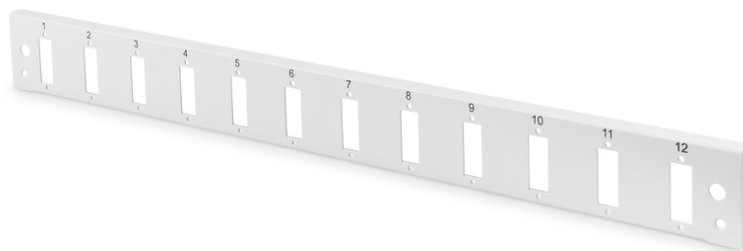

# DIGITUS Płyta czołowa do światłowodowego panelu krosowego 12x SC duplex 1U (do DN-96200-QL), szary

DN-96201-QL  
EAN 4016032458234

## Płyta czołowa do światłowodowego panelu krosowego 12x SC duplex 1U (do DN-96200-QL), szary vertically, color grey (RAL 7035)

Panel przedni firmy DIGITUS® został zaprojektowany dla podstawowej obudowy DN-96200-QL. Panel ten można w łatwy sposób zamontować za pomocą materiału mocującego dostarczonego wraz z obudową. Dzięki systemowi Quick Lock proces montażu jeszcze nigdy nie był tak prosty i szybki.

## Normy zorientowane na przyszłość i najwyższa jakość dla Twojej sieci.

- do montażu pionowego odpowiednich złączy