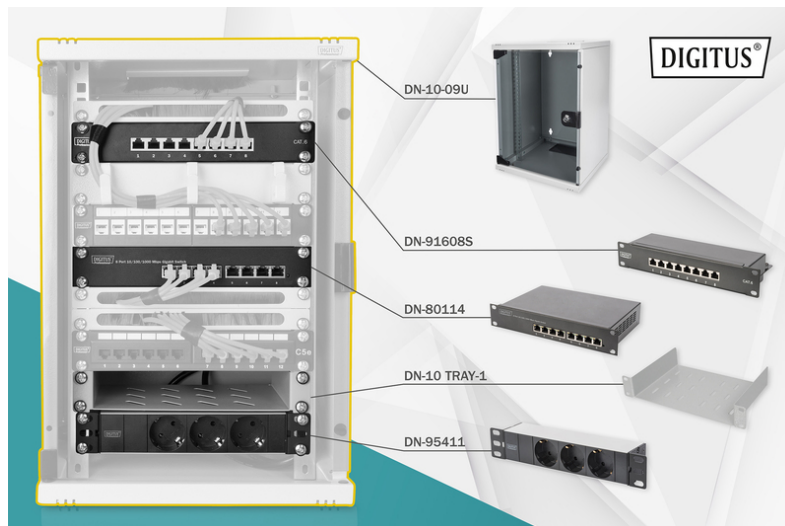

DIGITUS Szafa sieciowa wisząca 10" 9U rack 312x100, drzwi szyba, szary, niedzielona, złożona, 30kg

DN-10-SET-2
EAN 4016032455370

Zestaw sieciowy 10": szafa wisząca 9U, półka, listwa zasilająca, 8-port switch, panel kat.6, szary

Czy to w obszarze prywatnym, biurowym czy też w rozdzielonych przestrzeniach z ograniczonym miejscem: Używając kompaktowych rozwiązań 254 mm (10"), możesz zainstalować sieć w dowolnym miejscu. Obudowy do montażu ściennego, dostępne w wariantach w trzech jednostkach długości (6U, 9U, 12U), są uzupełniane w tych zestawach sieciowych o doskonale dopasowane komponenty, aby szybko i łatwo zapewnić gotowe do pracy okablowanie infrastruktury IT. Szafa sieciowa i odpowiednie akcesoria (np. przełącznik sieciowy, panel krosowy, listwa zasilająca, półka, panel do zarządzania kablami, przewody połączeniowe – jak kable krosowe – itp.) są dostarczane w kompaktowym pudełku.

Kompletny zestaw do budowy kompaktowej sieci 254 mm (10"), wraz z szafą, półką, listwą zasilającą, przełącznikiem, panelem łączącym.

- Wymiary obudowy naściennej (wys. x szer. x głęb.): 464 x 312 x 100 mm
- Listwa gniazdek z 3 uziemiającymi gniazdami stykowymi 250 V AC 50/60 Hz / 16 A / 1000 W
- Listwa gniazdek z przewodem zasilającym 2 m H05VV-F 35 1,5 mm² z uziemioną wtyczką

- Przełącznik jest zgodny ze standardami sieciowymi IEEE 802.3, IEEE 802.3u, IEEE 802.3ab oraz IEEE 802.3x
- Panel łączący dla zakresów zastosowań do 250 MHz, 1GBase-T
- Montaż kabli na panelu łączącym za pomocą listwy LSA, oznaczonej kolorystycznie zgodnie z EIA/TIA 568 A & B
- Drzwi przednie: Drzwi szklane, pojedyncze
- Głębokość: 300 mm
- Kolor: Jasnoszary, RAL 7035
- Nośność: 30 kg
- Panele boczne: Z dwóch stron
- Szerokość: 312 mm
- Typ szafy: Szafa wisząca
- Wysokość [U]: 9
- Stopień ochrony IP: IP20
- Zmontowana: tak