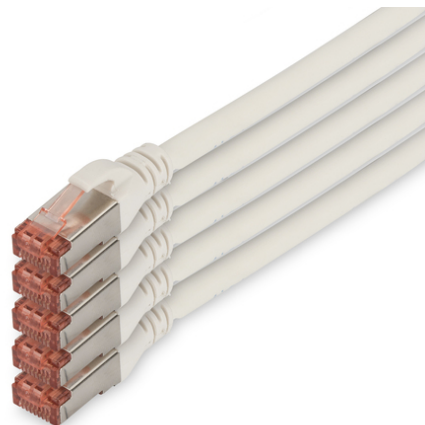

DIGITUS Kabel krosowy CAT 6 S/FTP

DK-1644-100-WH-5
EAN 4016032442394

Kabel krosowy (patch cord) RJ45-RJ45, kat.6, S/FTP, AWG 27/7, LSOH, 10m, biały, 5szt AWG 27/7, length 10 m, 5 pieces, color white

Kable połączeniowe DIGITUS® kategorii 6 klasy E są produkowane i testowane według standardu ISO/IEC 11801 oraz DIN EN 50173 CAT 6. Gwarantują, że instalacja kablowa będzie odpowiadać specyfikacji kanałów ISO & EN, i zapewniają znakomitą sprawność w okablowaniu DIGITUS® CAT 6. Sprawność została przetestowana do 250 MHz, włącznie z właściwościami związanymi ze sprawnością, jak na przykład przesłuchem („NEXT”). Kable połączeniowe DIGITUS® zostały specjalnie zaprojektowane, aby sprostać w pełnym zakresie wszelkim wymagom w przypadku różnych zastosowań. Każdy kabel posiada zalaną tulejkę odgiętki z uchwytem kablowym odciążającym. Poza tym tulejka posiada zabezpieczenie zapadki, które zapobiega zahaczeniu kabli i złamaniu się zapadki. Prostą identyfikację kategorii 6 umożliwia czerwona kolorystyka wtyczek.

Najlepsza wydajność i jakość połączenia dla Twojej sieci.

- 2x wtyczka RJ45 (8P8C)
- Osłony z odgiętką, odciążką i zabezpieczeniem zapadki
- Oznaczenia długości na osłonce
- Przewód wewnętrzny: miedź (Cu)
- 5 sztuk
- Konfiguracja par: 1:1
- Opakowanie: Torebka foliowa DIGITUS
- Złącze 1: Modułowa wtyczka RJ45 (8/8)
- Złącze 2: Modułowa wtyczka RJ45 (8/8)
- Kategoria okablowania: Kat. 6
- Typ ekranowania: S-FTP, oplot całościowy i pary ekranowane folią metalową
- Długość: 10 m
- Kolor: Biały
- Konstrukcja kabla: 4 x 2 AWG 27/7, skrętka linka
- Powłoka: LSOH
- Wersja Slim: nie