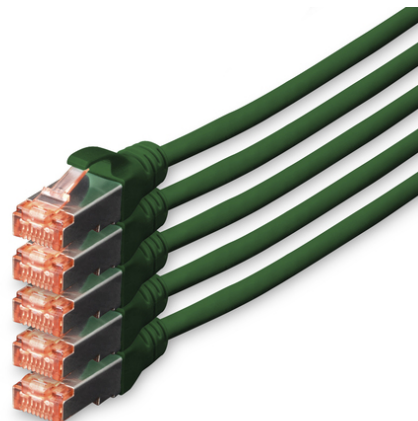

DIGITUS Kabel krosowy CAT 6 S/FTP

DK-1644-100-G-5
EAN 4016032442370

Kabel krosowy (patch cord) RJ45-RJ45, kat.6, S/FTP, AWG 27/7, LSOH, 10m, zielony, 5szt AWG 27/7, length 10 m, 5 pieces, color green

Kable połączeniowe DIGITUS® kategorii 6 klasy E są produkowane i testowane według standardu ISO/IEC 11801 oraz DIN EN 50173 CAT 6. Gwarantują, że instalacja kablowa będzie odpowiadać specyfikacji kanałów ISO & EN, i zapewniają znakomitą sprawność w okablowaniu DIGITUS® CAT 6. Sprawność została przetestowana do 250 MHz, włącznie z właściwościami związanymi ze sprawnością, jak na przykład przesłuchem („NEXT”). Kable połączeniowe DIGITUS® zostały specjalnie zaprojektowane, aby sprostać w pełnym zakresie wszelkim wymagom w przypadku różnych zastosowań. Każdy kabel posiada zalaną tulejkę odgiętki z uchwytem kablowym odciążającym. Poza tym tulejka posiada zabezpieczenie zapadki, które zapobiega zahaczeniu kabli i złamaniu się zapadki. Prostą identyfikację kategorii 6 umożliwia czerwona kolorystyka wtyczek.

Najlepsza wydajność i jakość połączenia dla Twojej sieci.

- 2x wtyczka RJ45 (8P8C)
- Osłony z odgiętką, odciążką i zabezpieczeniem zapadki
- Oznaczenia długości na osłonce
- Przewód wewnętrzny: miedź (Cu)
- 5 sztuk
- Konfiguracja par: 1:1
- Opakowanie: Torebka foliowa DIGITUS
- Złącze 1: Modułowa wtyczka RJ45 (8/8)
- Złącze 2: Modułowa wtyczka RJ45 (8/8)
- Kategoria okablowania: Kat. 6
- Typ ekranowania: S-FTP, oplót całościowy i pary ekranowane folią metalową
- Długość: 10 m
- Kolor: Zielony
- Konstrukcja kabla: 4 x 2 AWG 27/7, skrętka linka
- Powłoka: LSOH
- Wersja Slim: nie