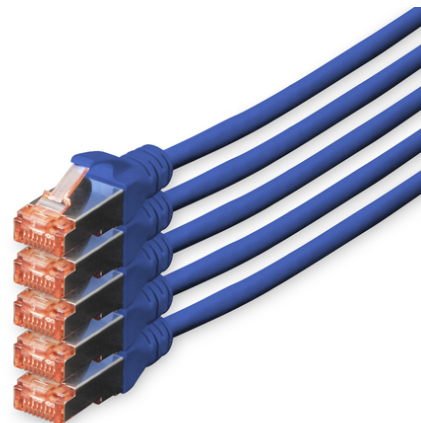

# DIGITUS Kabel krosowy CAT 6 S/FTP

DK-1644-100-B-5  
EAN 4016032442349

**Kabel krosowy (patch cord) RJ45-RJ45, kat.6, S/FTP, AWG 27/7, LSOH, 10m, niebieski, 5szt AWG 27/7, length 10 m, 5 pieces, color blue**

Kable połączeniowe DIGITUS® kategorii 6 klasy E są produkowane i testowane według standardu ISO/IEC 11801 oraz DIN EN 50173 CAT 6. Gwarantują, że instalacja kablowa będzie odpowiadać specyfikacji kanałów ISO & EN, i zapewniają znakomitą sprawność w okablowaniu DIGITUS® CAT 6. Sprawność została przetestowana do 250 MHz, włącznie z właściwościami związanymi ze sprawnością, jak na przykład przesłuchem („NEXT”). Kable połączeniowe DIGITUS® zostały specjalnie zaprojektowane, aby sprostać w pełnym zakresie wszelkim wymagom w przypadku różnych zastosowań. Każdy kabel posiada zalaną tulejkę odgiętki z uchwytem kablowym odciążającym. Poza tym tulejka posiada zabezpieczenie zapadki, które zapobiega zahaczeniu kabli i złamaniu się zapadki. Prostą identyfikację kategorii 6 umożliwia czerwona kolorystyka wtyczek.

**Najlepsza wydajność i jakość połączenia dla Twojej sieci.**

- 2x wtyczka RJ45 (8P8C)
- Osłony z odgiętką, odciążką i zabezpieczeniem zapadki
- Oznaczenia długości na osłonce
- Przewód wewnętrzny: miedź (Cu)
- 5 sztuk
- Konfiguracja par: 1:1
- Opakowanie: Torebka foliowa DIGITUS
- Złącze 1: Modułowa wtyczka RJ45 (8/8)
- Złącze 2: Modułowa wtyczka RJ45 (8/8)
- Kategoria okablowania: Kat. 6
- Typ ekranowania: S-FTP, oplot całościowy i pary ekranowane folią metalową
- Długość: 10 m
- Kolor: Niebieski
- Konstrukcja kabla: 4 x 2 AWG 27/7, skrętka linka
- Powłoka: LSOH
- Wersja Slim: nie