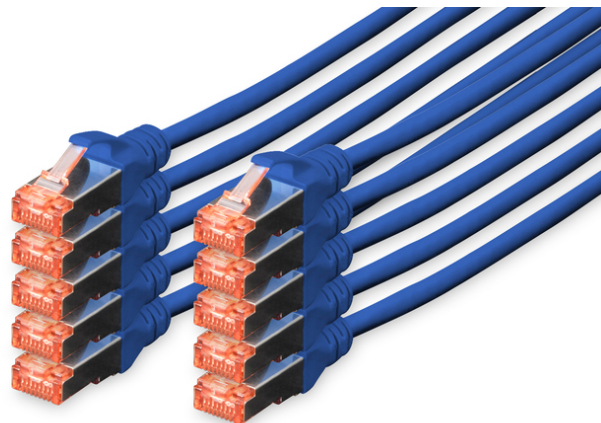

# DIGITUS Kabel krosowy CAT 6 S/FTP

DK-1644-050-B-10  
EAN 4016032442172

**Kabel krosowy (patch cord) RJ45-RJ45, kat.6, S/FTP, AWG 27/7, LSOH, 5m, niebieski, 10szt AWG 27/7, length 5 m, 10 pieces, color blue**

Kable połączeniowe DIGITUS® kategorii 6 klasy E są produkowane i testowane według standardu ISO/IEC 11801 oraz DIN EN 50173 CAT 6. Gwarantują, że instalacja kablowa będzie odpowiadać specyfikacji kanałów ISO & EN, i zapewniają znakomitą sprawność w okablowaniu DIGITUS® CAT 6. Sprawność została przetestowana do 250 MHz, włącznie z właściwościami związanymi ze sprawnością, jak na przykład przesłuchem („NEXT”). Kable połączeniowe DIGITUS® zostały specjalnie zaprojektowane, aby sprostać w pełnym zakresie wszelkim wymagom w przypadku różnych zastosowań. Każdy kabel posiada zalaną tulejkę odgiętki z uchwytem kablowym odciążającym. Poza tym tulejka posiada zabezpieczenie zapadki, które zapobiega zahaczeniu kabli i złamaniu się zapadki. Prosta identyfikacja kategorii 6 umożliwia czerwona kolorystyka wtyczek.

**Najlepsza wydajność i jakość połączenia dla Twojej sieci.**

- 2x wtyczka RJ45 (8P8C)
- Osłony z odgiętką, odciążką i zabezpieczeniem zapadki
- Oznaczenia długości na osłonce
- Przewód wewnętrzny: miedź (Cu)
- 10 sztuk
- Konfiguracja par: 1:1
- Opakowanie: Torebka foliowa DIGITUS
- Złącze 1: Modułowa wtyczka RJ45 (8/8)
- Złącze 2: Modułowa wtyczka RJ45 (8/8)
- Kategoria okablowania: Kat. 6
- Typ ekranowania: S-FTP, oplot całościowy i pary ekranowane folią metalową
- Długość: 5 m
- Kolor: Niebieski
- Konstrukcja kabla: 4 x 2 AWG 27/7, skrętka linka
- Powłoka: LSOH
- Wersja Slim: nie