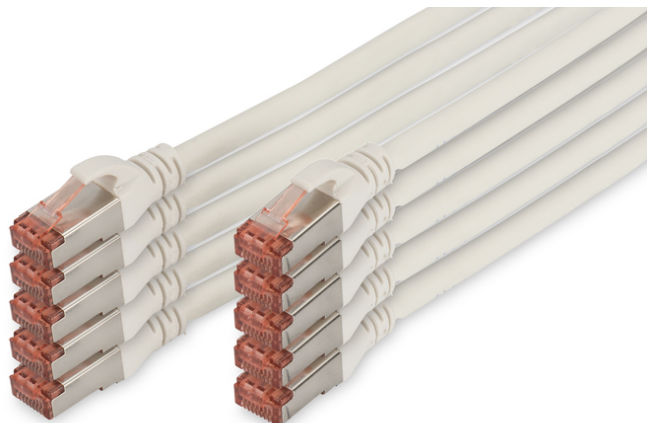

DIGITUS Kabel krosowy CAT 6 S/FTP

DK-1644-030-WH-10
EAN 4016032442073

Kabel krosowy (patch cord) RJ45-RJ45, kat.6, S/FTP, AWG 27/7, LSOH, 3m, biały, 10szt AWG 27/7, length 3 m, 10 pieces, color white

Kable połączeniowe DIGITUS® kategorii 6 klasy E są produkowane i testowane według standardu ISO/IEC 11801 oraz DIN EN 50173 CAT 6. Gwarantują, że instalacja kablowa będzie odpowiadać specyfikacji kanałów ISO & EN, i zapewniają znakomitą sprawność w okablowaniu DIGITUS® CAT 6. Sprawność została przetestowana do 250 MHz, włącznie z właściwościami związanymi ze sprawnością, jak na przykład przesłuchem („NEXT”). Kable połączeniowe DIGITUS® zostały specjalnie zaprojektowane, aby sprostać w pełnym zakresie wszelkim wymagom w przypadku różnych zastosowań. Każdy kabel posiada załaną tulejkę odgiętki z uchwytem kablowym odciążającym. Poza tym tulejka posiada zabezpieczenie zapadki, które zapobiega zahaczeniu kabli i złamaniu się zapadki. Prostą identyfikację kategorii 6 umożliwia czerwona kolorystyka wtyczek.

Najlepsza wydajność i jakość połączenia dla Twojej sieci.

- 2x wtyczka RJ45 (8P8C)
- Osłony z odgiętką, odciążką i zabezpieczeniem zapadki
- Oznaczenia długości na osłonce
- Przewód wewnętrzny: miedź (Cu)
- 10 sztuk
- Konfiguracja par: 1:1
- Opakowanie: Torebka foliowa DIGITUS
- Złącze 1: Modułowa wtyczka RJ45 (8/8)
- Złącze 2: Modułowa wtyczka RJ45 (8/8)
- Kategoria okablowania: Kat. 6
- Typ ekranowania: S-FTP, oplot całościowy i pary ekranowane folią metalową
- Długość: 3 m
- Kolor: Biały
- Konstrukcja kabla: 4 x 2 AWG 27/7, skrętka linka
- Powłoka: LSOH
- Wersja Slim: nie