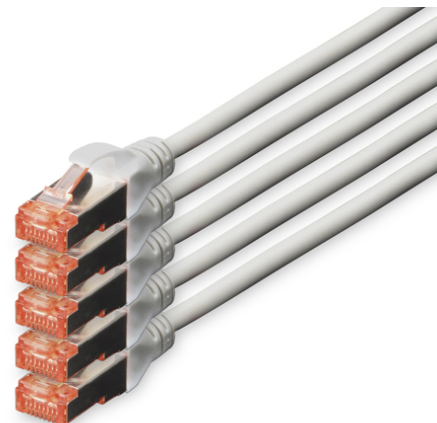

DIGITUS Kabel krosowy CAT 6 S/FTP

DK-1644-200-5
EAN 4016032441519

Kabel krosowy (patch cord) RJ45-RJ45, kat.6, S/FTP, AWG 27/7, LSOH, 20m, szary, 5szt AWG 27/7, length 20 m, 5 pieces, color grey

Kable połączeniowe DIGITUS® kategorii 6 klasy E są produkowane i testowane według standardu ISO/IEC 11801 oraz DIN EN 50173 CAT 6. Gwarantujemy, że instalacja kablowa będzie odpowiadać specyfikacji kanałów ISO & EN, i zapewniają znakomitą sprawność w okablowaniu DIGITUS® CAT 6. Sprawność została przetestowana do 250 MHz, włącznie z właściwościami związanymi ze sprawnością, jak na przykład przesłuchem („NEXT”). Kable połączeniowe DIGITUS® zostały specjalnie zaprojektowane, aby sprostać w pełnym zakresie wszelkim wymogom w przypadku różnych zastosowań. Każdy kabel posiada zalaną tulejkę odgiętki z uchwytem kablowym odciążającym. Poza tym tulejka posiada zabezpieczenie zapadki, które zapobiega zahaczeniu kabli i złamaniu się zapadki. Prostą identyfikację kategorii 6 umożliwia czerwona kolorystyka wtyczek.

Najlepsza wydajność i jakość połączenia dla Twojej sieci.

- 2x wtyczka RJ45 (8P8C)
- Osłony z odgiętką, odciążką i zabezpieczeniem zapadki
- Oznaczenia długości na osłonce
- Przewód wewnętrzny: miedź (Cu)
- 5 sztuk
- Konfiguracja par: 1:1
- Opakowanie: Torebka foliowa DIGITUS
- Złącze 1: Modułowa wtyczka RJ45 (8/8)
- Złącze 2: Modułowa wtyczka RJ45 (8/8)
- Kategoria okablowania: Kat. 6
- Typ ekranowania: S-FTP, oplót całościowy i pary ekranowane folią metalową
- Długość: 20 m
- Kolor: Szary
- Konstrukcja kabla: 4 x 2 AWG 27/7, skrętka linka
- Powłoka: LSOH
- Wersja Slim: nie