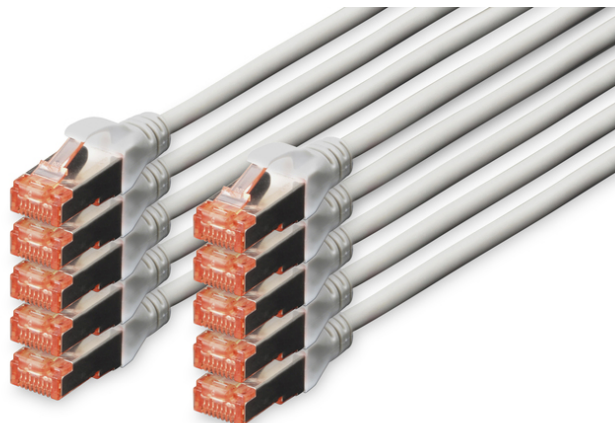

DIGITUS Kabel krosowy CAT 6 S/FTP

DK-1644-010-10
EAN 4016032441441

Kabel krosowy (patch cord) RJ45-RJ45, kat.6, S/FTP, AWG 27/7, LSOH, 1m, szary, 10szt AWG 27/7, length 1 m, 10 pieces, color grey

Kable połączeniowe DIGITUS® kategorii 6 klasy E są produkowane i testowane według standardu ISO/IEC 11801 oraz DIN EN 50173 CAT 6. Gwarantują, że instalacja kablowa będzie odpowiadać specyfikacji kanałów ISO & EN, i zapewniają znakomitą sprawność w okablowaniu DIGITUS® CAT 6. Sprawność została przetestowana do 250 MHz, włącznie z właściwościami związanymi ze sprawnością, jak na przykład przesłuchem („NEXT”). Kable połączeniowe DIGITUS® zostały specjalnie zaprojektowane, aby sprostać w pełnym zakresie wszelkim wymogom w przypadku różnych zastosowań. Każdy kabel posiada zalaną tulejkę odgiętki z uchwytem kablowym odciążającym. Poza tym tulejka posiada zabezpieczenie zapadki, które zapobiega zahaczeniu kabli i złamaniu się zapadki. Prostą identyfikację kategorii 6 umożliwia czerwona kolorystyka wtyczek.

Najlepsza wydajność i jakość połączenia dla Twojej sieci.

- 2x wtyczka RJ45 (8P8C)
- Osłony z odgiętką, odciążką i zabezpieczeniem zapadki
- Oznaczenia długości na osłonce
- Przewód wewnętrzny: miedź (Cu)
- 10 sztuk
- Konfiguracja par: 1:1
- Opakowanie: Torebka foliowa DIGITUS
- Złącze 1: Modułowa wtyczka RJ45 (8/8)
- Złącze 2: Modułowa wtyczka RJ45 (8/8)
- Kategoria okablowania: Kat. 6
- Typ ekranowania: S-FTP, oplot całościowy i pary ekranowane folią metalową
- Długość: 1 m
- Kolor: Szary
- Konstrukcja kabla: 4 x 2 AWG 27/7, skrętka linka
- Powłoka: LSOH
- Wersja Slim: nie