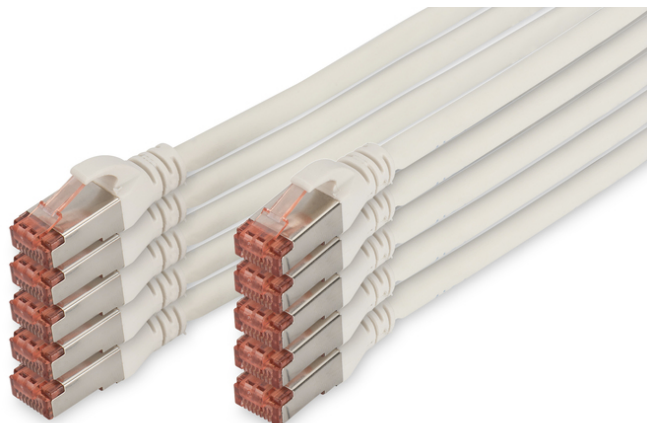

DIGITUS Kabel krosowy CAT 6 S/FTP

DK-1644-0025-WH-10
EAN 4016032441427

Kabel krosowy (patch cord) RJ45-RJ45, kat.6, S/FTP, AWG 27/7, LSOH, 0.25m, biały, 10szt AWG 27/7, length 0.25 m, 10 pieces, color white

Kable połączeniowe DIGITUS® kategorii 6 klasy E są produkowane i testowane według standardu ISO/IEC 11801 oraz DIN EN 50173 CAT 6. Gwarantują, że instalacja kablowa będzie odpowiadać specyfikacji kanałów ISO & EN, i zapewniają znakomitą sprawność w okablowaniu DIGITUS® CAT 6. Sprawność została przetestowana do 250 MHz, włącznie z właściwościami związanymi ze sprawnością, jak na przykład przesłuchem („NEXT”). Kable połączeniowe DIGITUS® zostały specjalnie zaprojektowane, aby sprostać w pełnym zakresie wszelkim wymagom w przypadku różnych zastosowań. Każdy kabel posiada zalaną tulejkę odgiętki z uchwytem kablowym odciążającym. Poza tym tulejka posiada zabezpieczenie zapadki, które zapobiega zahaczeniu kabli i złamaniu się zapadki. Prostą identyfikację kategorii 6 umożliwia czerwona kolorystyka wtyczek.

Najlepsza wydajność i jakość połączenia dla Twojej sieci.

- 2x wtyczka RJ45 (8P8C)
- Osłony z odgiętką, odciążką i zabezpieczeniem zapadki
- Oznaczenia długości na osłonce
- Przewód wewnętrzny: miedź (Cu)
- 10 sztuk
- Konfiguracja par: 1:1
- Opakowanie: Torebka foliowa DIGITUS
- Złącze 1: Modułowa wtyczka RJ45 (8/8)
- Złącze 2: Modułowa wtyczka RJ45 (8/8)
- Kategoria okablowania: Kat. 6
- Typ ekranowania: S-FTP, oplot całościowy i pary ekranowane folią metalową
- Długość: 0.25 m
- Kolor: Biały
- Konstrukcja kabla: 4 x 2 AWG 27/7, skrętka linka
- Powłoka: LSOH
- Wersja Slim: nie