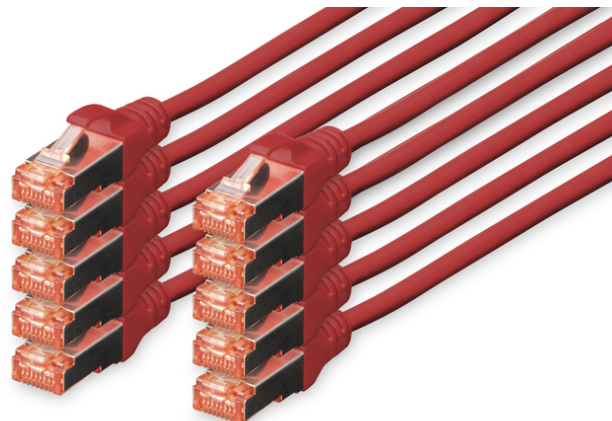

DIGITUS Kabel krosowy CAT 6 S/FTP

DK-1644-0025-R-10
EAN 4016032441359

Kabel krosowy (patch cord) RJ45-RJ45, kat.6, S/FTP, AWG 27/7, LSOH, 0.25m, czerwony, 10szt AWG 27/7, length 0.25 m, 10 pieces, color red

Kable połączeniowe DIGITUS® kategorii 6 klasy E są produkowane i testowane według standardu ISO/IEC 11801 oraz DIN EN 50173 CAT 6. Gwarantują, że instalacja kablowa będzie odpowiadać specyfikacji kanałów ISO & EN, i zapewniają znakomitą sprawność w okablowaniu DIGITUS® CAT 6. Sprawność została przetestowana do 250 MHz, włącznie z właściwościami związanymi ze sprawnością, jak na przykład przesłuchem („NEXT”). Kable połączeniowe DIGITUS® zostały specjalnie zaprojektowane, aby sprostać w pełnym zakresie wszelkim wymogom w przypadku różnych zastosowań. Każdy kabel posiada zalaną tulejkę odgiętki z uchwytem kablowym odciążającym. Poza tym tulejka posiada zabezpieczenie zapadki, które zapobiega zahaczeniu kabli i złamaniu się zapadki. Prosta identyfikacja kategorii 6 umożliwia czerwona kolorystyka wtyczek.

Najlepsza wydajność i jakość połączenia dla Twojej sieci.

- 2x wtyczka RJ45 (8P8C)
- Osłony z odgiętką, odciążką i zabezpieczeniem zapadki
- Oznaczenia długości na osłonce
- Przewód wewnętrzny: miedź (Cu)
- 10 sztuk
- Konfiguracja par: 1:1
- Opakowanie: Torebka foliowa DIGITUS
- Złącze 1: Modułowa wtyczka RJ45 (8/8)
- Złącze 2: Modułowa wtyczka RJ45 (8/8)
- Kategoria okablowania: Kat. 6
- Typ ekranowania: S-FTP, oplot całościowy i pary ekranowane folią metalową
- Długość: 0.25 m
- Kolor: Czerwony
- Konstrukcja kabla: 4 x 2 AWG 27/7, skrętka linka
- Powłoka: LSOH
- Wersja Slim: nie