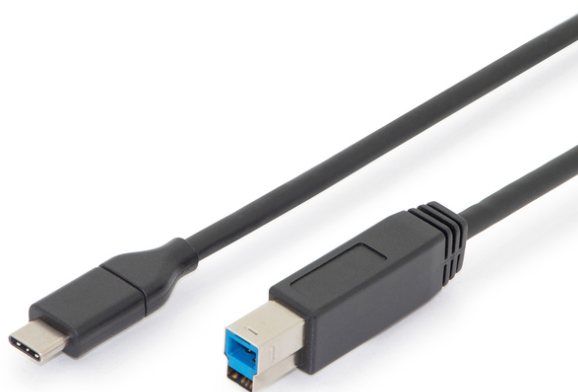

DIGITUS Kabel przyłączeniowy USB Type-C, Type-C do B

AK-300149-018-S
EAN 4016032437529

Kabel USB C/USB B M/M czarny 1,8m USB 3.0 SuperSpeed 5Gbps, PD M/M, 1,8m, 3A, 5GB, 3.0 Version, bl

Do podłączania zewnętrznych urządzeń USB 3.0 (z gniazdem typu B, np. zewnętrzne obudowy dysków twardych, skanery lub drukarki) do hosta USB (np. komputer, notebook lub hub USB). Prędkość przesyłu danych do 5 Gbps (Super-Speed).

Wtyczka Type-C dwustronna

- Transmisja danych SuperSpeed do 5 Gbit/s - 10-krotnie szybciej niż USB 2.0
- Możliwe zasilanie elektryczne do 3 A
- Obsługuje specyfikację USB PD (Power Delivery).
- Wtyczka Type-C dwustronna

- Asortyment: Kable USB
- AWG: 24/28
- Kolor kabli: Czarny
- Kolor złącza: Czarny
- Opakowanie: Torebka foliowa
- Powierzchnia styku: Niklowana
- Rodzaj przewodnika: CU
- Typ obudowy: Odlewana
- Złącze 1: Wtyk USB Typ C
- Złącze 2: Wtyk USB Typ B
- Długość: 1.8 m
- Ekranowanie: Podwójne ekranowanie
- Produkty USB Typ C: tak