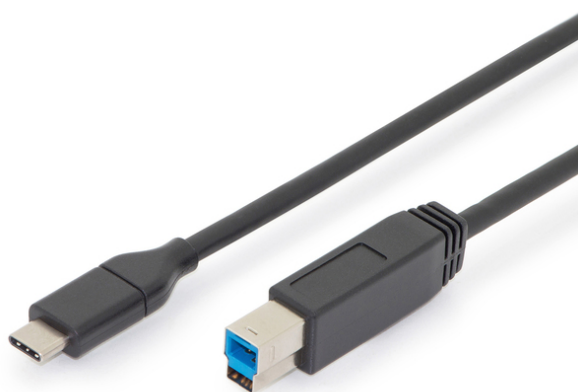

DIGITUS Kabel przyłączeniowy USB Type-C, Gen2, Type-C do B

AK-300149-010-S
EAN 4016032437505

Kabel USB C/USB B M/M czarny 1m USB 3.0 SuperSpeed 5Gbps, PD M/M, 1.0m, Gen2, 3A, 10GB, 3.1 Version, CE, bi

Do podłączania zewnętrznych urządzeń USB 3.0 (z gniazdem typu B, np. zewnętrzne obudowy dysków twardych, skanery lub drukarki) do hosta USB (np. komputer, notebook lub hub USB). Prędkość przesyłu danych do 10 Gbps (Super-Speed+).

Wtyczka Type-C dwustronna

- Wtyczka Type-C dwustronna
- Transmisja danych SuperSpeed+ do 10 Gbit/s – 20-krotnie szybciej niż USB 2.0
- Możliwe zasilanie elektryczne do 3 A
- Obsługuje specyfikację USB PD (Power Delivery).

- Asortyment: Kable USB
- AWG: 24/28
- Kolor kabli: Czarny
- Kolor złącza: Czarny
- Opakowanie: Torebka foliowa
- Powierzchnia styku: Niklowana
- Rodzaj przewodnika: CU
- Typ obudowy: Odlewana
- Złącze 1: Wtyk USB Typ C
- Złącze 2: Wtyk USB Typ B
- Długość: 1 m
- Ekranowanie: Podwójne ekranowanie
- Produkty USB Typ C: tak