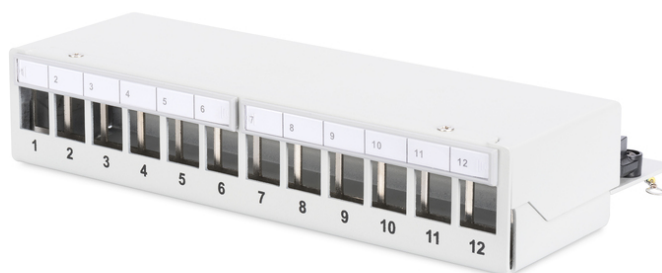

DIGITUS Panel krosowy (patch panel) modułarny desktop (biurkowy) 12x keystone, ekranowany, szary, prowadnica kabli, pola opisowe

DN-93706

EAN 4016032435242

Panel krosowy modułarny desktop 12x keystone, ekranowany, szary, prowadnica kabli, pola opisowe 12-port, light grey

Biurkowe panele krosowe firmy DIGITUS® są idealnym rozwiązaniem do zastosowań SoHo (Smart Office Home Office). Całkowicie ekranowane gniazda RJ45 zapewniają optymalne zamocowania kabli przy najlepszej wydajności.

Przeznaczony dla rozwiązań SOHO

- Panel krosowy do modułów Keystone
- Ekranowany
- Przezroczyste pola etykiet
- Kolor: Jasnoszary, RAL 7035
- Porty: 12
- Wysokość [U]: 1

Logistyka

	Liczba (sztuki)	Waga (kg)	Głębokość (cm)	Szerokość (cm)	Wysokość (cm)	cm ³
Zewnętrzne opakowanie zbiorcze	20	16.80	31.00	28.00	58.00	50,344.00
Opakowanie wewnętrzne	1	0.84	0.00	0.00	0.00	0.00
Opakowanie jednostkowe	1	0.84	26.50	12.50	6.00	1,987.50
Netto bez opakowania	1	0.00	0.00	0.00	0.00	0.00