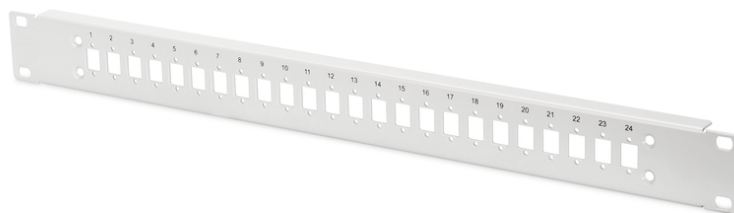

# DIGITUS Stalowa płyta czołowa do 24 łączników wtykowych LC/DX

DN-96207-AL  
EAN 4016032385325

Płyta czołowa do światłowodowego panelu krosowego 24x LC duplex 1U (do DN-96200-AL) grey (RAL 7035), for -AL and -F boxes

Stalowa płyta czołowa do 24 łączników wtykowych LC/DX (numer kat. obudowy DN-96200-AL)

- Pasuje do panelu światłowodowego DN-96200

Logistyka						
	Liczba (sztuki)	Waga (kg)	Głębokość (cm)	Szerokość (cm)	Wysokość (cm)	cm <sup>3</sup>
Zewnętrzne opakowanie zbiorcze	100	27.00	53.00	33.00	19.00	33,231.00
Opakowanie wewnętrzne	1	0.27	0.00	0.00	0.00	0.00
Opakowanie jednostkowe	1	0.27	5.50	49.00	2.50	673.75
Netto bez opakowania	1	0.00	0.00	0.00	0.00	0.00