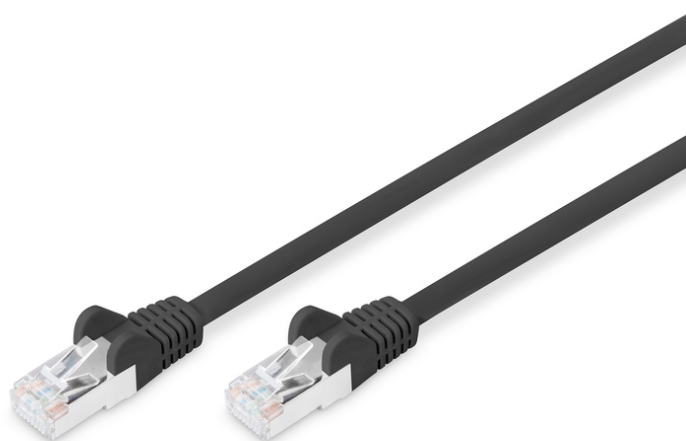

# DIGITUS Kabel krosowy CAT 6 S/FTP

DB-160144-100-S  
EAN 4016032384076

## KVM Switch, 4x1 HDMI, HDMI Out, USB4Kx2K@60Hz

Kable połączeniowe DIGITUS® kategorii 6 klasy E są produkowane i testowane według standardu ISO/IEC 11801 oraz DIN EN 50173 CAT 6. Gwarantują, że instalacja kablowa będzie odpowiadać specyfikacji kanałów ISO & EN, i zapewniają znakomitą sprawność w okablowaniu DIGITUS® CAT 6. Sprawność została przetestowana do 250 MHz, włącznie z właściwościami związanymi ze sprawnością, jak na przykład przesłuchem („NEXT”). Kable połączeniowe DIGITUS® zostały specjalnie zaprojektowane, aby sprostać w pełnym zakresie wszelkim wymogom w przypadku różnych zastosowań. Każdy kabel posiada zalaną tulejkę odgiętki z uchwytem kablowym odciążającym. Poza tym tulejka posiada zabezpieczenie zapadki, które zapobiega zahaczeniu kabli i złamaniu się zapadki. Ten kabel sieciowy jest przeznaczony na przykład do krosowania w szafach sieciowych. Inną możliwością zastosowania jest okablowanie instalacji DSL.

**Najlepsza wydajność i jakość połączenia dla Twojej sieci.**

- LSZH – niska emisja dymu, bez halogenów
- Osłony z odgiętką i odciążką
- Kolor kabli: czarny
- Kolor przyłączy: czarny
- Osłona: Plastik
- Asortyment: Kabel połączeniowy w formie skrętki dwużyłowej
- Długość: 10 m
- Złącze 1: Modułowa wtyczka RJ45 (8/8)
- Złącze 2: Modułowa wtyczka RJ45 (8/8)
- Kategoria: CAT 6
- Ekranowanie: S-FTP, pary ekranowane w folii metalowej i oplocie
- Struktura kabla: 4 x 2 AWG 27/7, skrętka dwużyłowa
- Materiał żył: CU

## Zawartość opakowania

- 1x kabel połączeniowy CAT 6 S-FTP, Długość 10 m, czarny