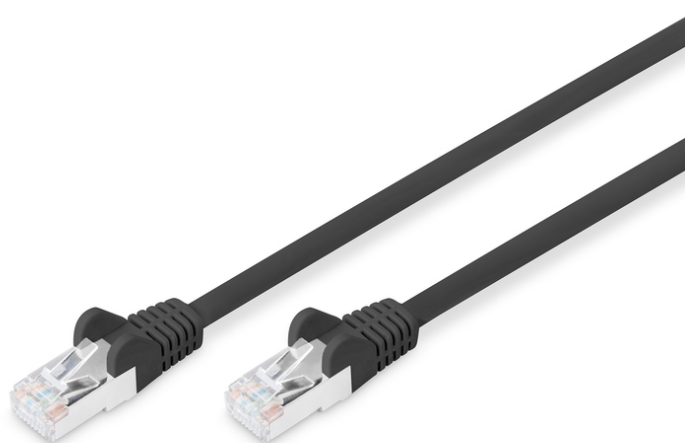

DIGITUS kabel połączeniowy CAT 6 S-FTP

DB-160144-030-S
EAN 4016032384052

Patch Cord, CAT6, RJ45M/M, 3.0m, S-FTP, AWG 27/7, LSZH, bi M/M, 3.0m, S-FTP, AWG 27/7, LSZH, bi

Ten kabel sieciowy jest przeznaczony na przykład do krosowania w szafach sieciowych. Inną możliwością zastosowania jest okablowanie instalacji DSL.

Najlepsza wydajność i jakość połączenia dla Twojej sieci.

- LSZH – niska emisja dymu, bez halogenów
- Asortyment: Kable krosowe skrętkowe
- Kolor kabli: Czarny

- Kolor złącza: Czarny
- Rodzaj przewodnika: CU
- Typ obudowy: Plastik
- Złącze 1: Modułowa wtyczka RJ45 (8/8)
- Złącze 2: Modułowa wtyczka RJ45 (8/8)
- Kategoria okablowania: Kat. 6
- Typ ekranowania: S-FTP, oplot całociosowy i pary ekranowane folią metalową
- Długość: 3 m
- Konstrukcja kabla: 4 x 2 AWG 27/7, skrętka linka