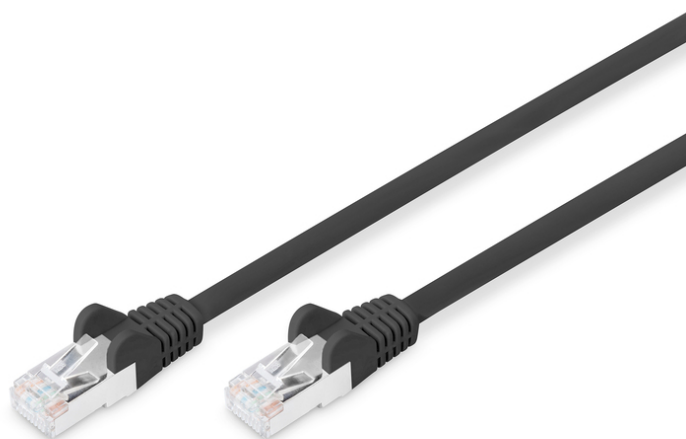

DIGITUS kabel połączeniowy CAT 6 S-FTP

DB-160144-020-S
EAN 4016032384045

Patch Cord, CAT6, RJ45M/M, 2.0m, S-FTP, AWG 27/7, LSZH, bi M/M, 2.0m, S-FTP, AWG 27/7, LSZH, bi

Ten kabel sieciowy jest przeznaczony na przykład do krosowania w szafach sieciowych. Inną możliwością zastosowania jest okablowanie instalacji DSL.

Najlepsza wydajność i jakość połączenia dla Twojej sieci.

- LSZH – niska emisja dymu, bez halogenów
- Asortyment: Kable krosowe skrętkowe
- Kolor kabli: Czarny
- Kolor złącza: Czarny

- Rodzaj przewodnika: CU
- Typ obudowy: Plastik
- Złącze 1: Modułowa wtyczka RJ45 (8/8)
- Złącze 2: Modułowa wtyczka RJ45 (8/8)
- Kategoria okablowania: Kat. 6
- Typ ekranowania: S-FTP, oplot całościowy i pary ekranowane folią metalową
- Długość: 2 m
- Konstrukcja kabla: 4 x 2 AWG 27/7, skrętka linka
- Wersja Slim: nie