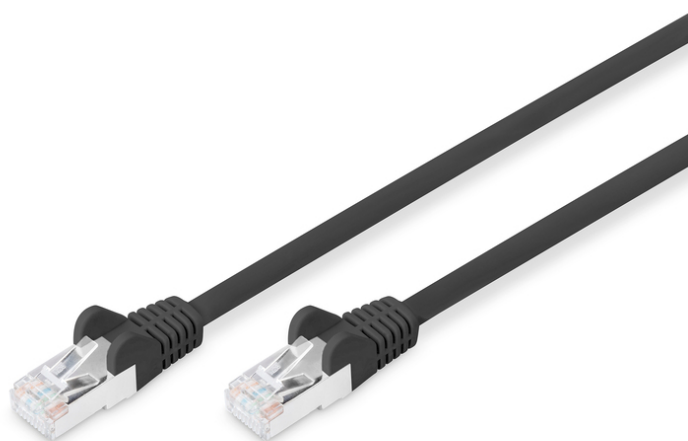

# DIGITUS kabel połączeniowy CAT 6 S-FTP

DB-160144-010-S  
EAN 4016032384038

## Patch Cord, CAT6, RJ45M/M, 1.0m, S-FTP, AWG 27/7, LSZH, bi M/M, 1.0m, S-FTP, AWG 27/7, LSZH, bi

Kable połączeniowe DIGITUS® kategorii 6 klasy E są produkowane i testowane według standardu ISO/IEC 11801 oraz DIN EN 50173 CAT 6. Gwarantują, że instalacja kablowa będzie odpowiadać specyfikacji kanałów ISO & EN, i zapewniają znakomitą sprawność w okablowaniu DIGITUS® CAT 6. Sprawność została przetestowana do 250 MHz, włącznie z właściwościami związanymi ze sprawnością, jak na przykład przesłuchem („NEXT”). Kable połączeniowe DIGITUS® zostały specjalnie zaprojektowane, aby sprostać w pełnym zakresie wszelkim wymogom w przypadku różnych zastosowań. Każdy kabel posiada zalaną tulejkę odgiętki z uchwytem kablowym odciążającym. Poza tym tulejka posiada zabezpieczenie zapadki, które zapobiega zahaczeniu kabli i złamaniu się zapadki. Ten kabel sieciowy jest przeznaczony na przykład do krosowania w szafach sieciowych. Inną możliwością zastosowania jest okablowanie instalacji DSL.

### Najlepsza wydajność i jakość połączenia dla Twojej sieci.

- LSZH – niska emisja dymu, bez halogenów
- Osłony z odgiętką i odciążką
- Kolor kabli: czarny
- Kolor przyłączy: czarny
- Osłona: Plastik

- Asortyment: Kabel połączeniowy w formie skrętki dwużyłowej
- Długość: 1 m
- Złącze 1: Modułowa wtyczka RJ45 (8/8)
- Złącze 2: Modułowa wtyczka RJ45 (8/8)
- Kategoria: CAT 6
- Ekranowanie: S-FTP, pary ekranowane w folii metalowej i oplocie
- Struktura kabla: 4 x 2 AWG 27/7, skrętka dwużyłowa
- Materiał przewodzący: Cu
- Asortyment: Kable krosowe skrętkowe
- Kolor kabli: Czarny
- Kolor złącza: Czarny
- Rodzaj przewodnika: CU
- Typ obudowy: Plastik
- Złącze 1: Modułowa wtyczka RJ45 (8/8)
- Złącze 2: Modułowa wtyczka RJ45 (8/8)
- Kategoria okablowania: Kat. 6
- Typ ekranowania: S-FTP, oplót całościowy i pary ekranowane folią metalową
- Długość: 1 m
- Konstrukcja kabla: 4 x 2 AWG 27/7, skrętka linka