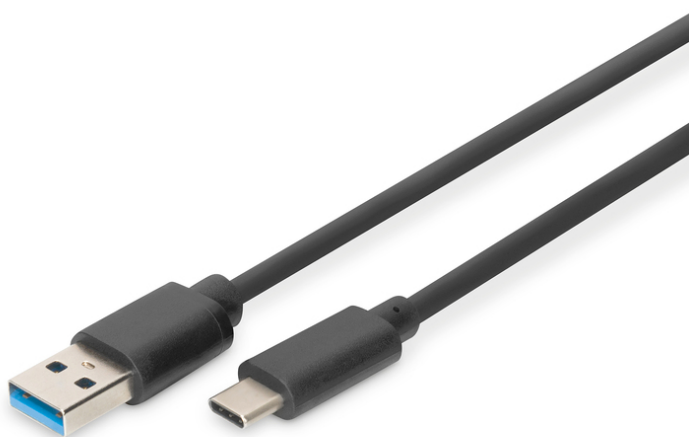

# DIGITUS Kabel przyłączeniowy USB, Type-C

DB-300136-010-S  
EAN 4016032383772

## USB Type-C connection cable, type C to AM/M, 1.0m, 3A, 5GB, M/M, 1.0m, 3A, 5GB, 3.0, bi

Do podłączania zewnętrznych urządzeń końcowych USB (z gniazdem C, np. tablet lub smartfon) do hosta USB (np. notebook lub hub USB). Prędkość przesyłu danych do 5 Gbps (Super-Speed).

### Do bardzo szybkiej synchronizacji i ładowania

- Transmisja danych SuperSpeed do 5 Gbit/s - 10-krotnie szybciej niż USB 2.0
- Możliwe zasilanie elektryczne do 3 A
- Obsługuje specyfikację USB PD (Power Delivery).
- Wtyczka Type-C dwustronna
- Kompatybilny w dół z USB 2.0 i 1.1

- Asortyment: Kable USB
- AWG: 24/28
- Kolor kabli: Czarny
- Kolor złącza: Czarny
- Powierzchnia styku: Niklowana
- Rodzaj przewodnika: CU
- Typ obudowy: Odlewana
- Złącze 1: Wtyk USB Typ C
- Złącze 2: Wtyk USB Typ A
- Długość: 1 m
- Ekranowanie: Podwójne ekranowanie
- Produkty USB Typ C: tak