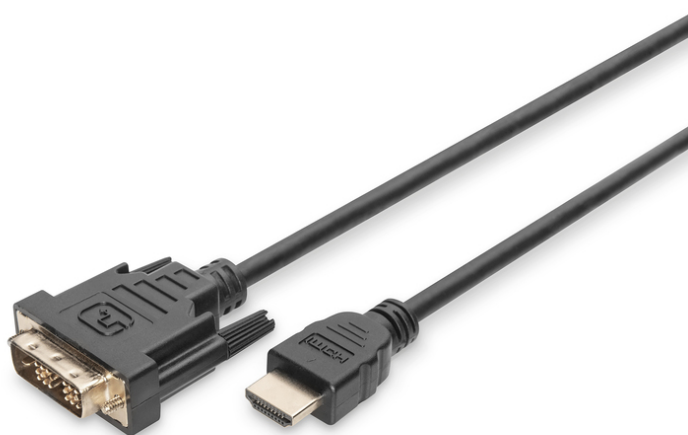

DIGITUS Kabel adapterowy HDMI / kabel konwerterowy, HDMI na DVI-D

DB-330300-030-S
EAN 4016032383390

HDMI adapter cable, type A-DVI(18+1)M/M, 3.0m, Full HD,

Kabel konwerterowy HDMI marki DIGITUS® umożliwia podłączenie źródeł sygnału HDMI do monitorów, ekranów lub innych urządzeń wyświetlających wyposażonych w interfejs DVI. Dzięki temu można nadal korzystać z dostępnych wyświetlaczy ze złączem DVI bez konieczności zakupu nowej technologii. Połącz technologię HDMI z aktualnymi urządzeniami wyświetlającymi DVI. Obsługiwane są rozdzielczości Full HD z częstotliwością odświeżania do 60 Hz.

Ten adapter konwertuje sygnały wideo HDMI na interfejs DVI

- AWG: 30
- Kolor kabli: Czarny
- Maksymalna rozdzielczość HDTV: 1920 x 1080 pikseli, 60Hz

- Powierzchnia styku: Pozlaczana
- Standard HDMI: HDMI High Speed
- Standard HDTV: Full HD
- Typ kabla: Single-Link (pojedynczy kanał)
- Typ obudowy: Odlewana
- Złącze 1: Wtyk HDMI Typ A (standard)
- Złącze 2: Wtyk DVI-D (18+1)
- Długość: 3 m
- AOC - Aktywny Kabel Światłowodowy: nie
- Ekranowanie: Podwójne ekranowanie