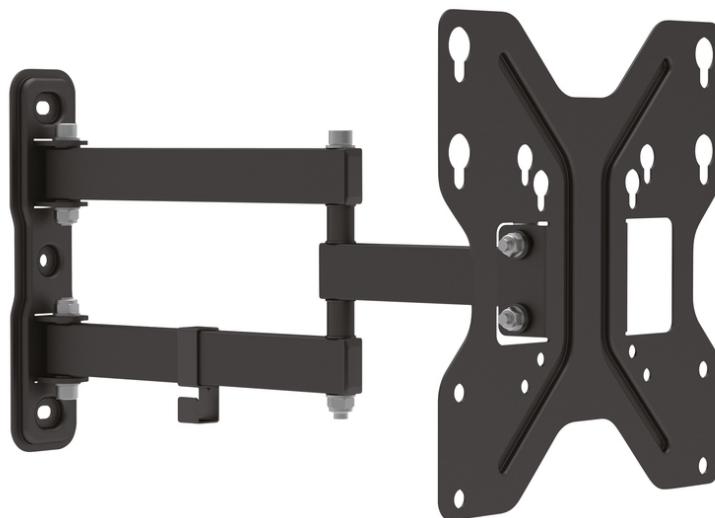

DIGITUS Uniwersalny uchwyt ścienny do monitora LED/LCD

DA-90357
EAN 4016032382706

Uchwyt ścienny pojedynczy 1xLCD max. 42" max. 30kg uchylny 15° Tilt, 180° Swivel, max 30kg, VESA max 200x200

Uniwersalny uchwyt ścienny do swobodnego ustawiania monitora stosownie do Twojego pola widzenia w trzech regulowanych płaszczyznach. Uniwersalny uchwyt ścienny umożliwia montaż monitorów oraz telewizorów LED i LCD wszystkich marek o wielkości do 107 cm. Należy jedynie zwrócić uwagę na wymiar VESA oraz na wagę monitora, aby wybrać odpowiedni uchwyt ścienny.

Uniwersalny uchwyt ścienny z możliwością regulacji we wszystkich trzech wymiarach

- Przystosowany do znormalizowanych rozstawów VESA 75 x 75, 100 x 100, 200 x 100 i 200 x 200 mm
- Do mocowania na ścianie urządzeń o przekątnej ekranu od 48cm (19") do 107cm (42")
- Maksymalna obciążalność do 30kg
- Waga: 1,7 kg

Zawartość opakowania

- Uchwyt ścienny do telewizora
- Śruby do montażu monitora
- Instrukcja obsługi

Logistyka						
	Liczba (sztuki)	Waga (kg)	Głębokość (cm)	Szerokość (cm)	Wysokość (cm)	cm ³
Zewnętrzne opakowanie zbiorcze	7	16.40	28.00	47.00	26.50	34,874.00
Opakowanie wewnętrzne	1	2.34	0.00	0.00	0.00	0.00
Opakowanie jednostkowe	1	2.34	24.50	26.50	6.30	4,090.27
Netto bez opakowania	1	1.90	23.00	39.30	24.00	0.00