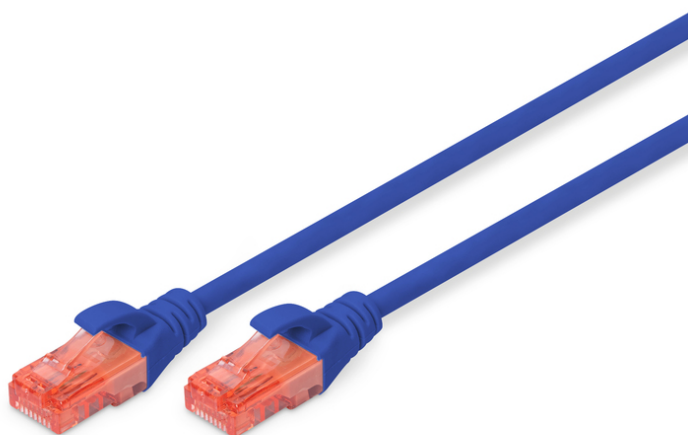

DIGITUS Kabel krosowy CAT 6 U/UTP

DK-1612-020/B
EAN 4016032371939

Kabel krosowy (patch cord) RJ45-RJ45, kat.6, U/UTP, AWG 26/7, PVC, 2m, niebieski AWG 26/7, length 2 m, color blue

Kable połączeniowe DIGITUS® kategorii 6 klasy E są produkowane i testowane według standardu ISO/IEC 11801 oraz DIN EN 50173 CAT 6. Gwarantują, że instalacja kablowa będzie odpowiadać specyfikacji kanałów ISO & EN, i zapewniają znakomitą sprawność w okablowaniu DIGITUS® CAT 6. Sprawność została przetestowana do 250 MHz, włącznie z właściwościami związanymi ze sprawnością, jak na przykład przesłuchem („NEXT”). Kable połączeniowe DIGITUS® zostały specjalnie zaprojektowane, aby sprostać w pełnym zakresie wszelkim wymogom w przypadku różnych zastosowań. Każdy kabel posiada zalaną tulejkę odgiętki z uchwytem kablowym odciążającym. Poza tym tulejka posiada zabezpieczenie zapadki, które zapobiega zahaczeniu kabli i złamaniu się zapadki. Prostą identyfikację kategorii 6 umożliwia czerwona kolorystyka wtyczek.

Najlepsza wydajność i jakość połączenia dla Twojej sieci.

- 2x wtyczka RJ45 (8P8C)
- Osłony z odgiętką, odciążką i zabezpieczeniem zapadki
- Oznaczenia długości na osłonce
- Asortyment: Kable krosowe skrętkowe
- Konfiguracja par: 1:1
- Opakowanie: Torebka foliowa DIGITUS
- Złącze 1: Modułowa wtyczka RJ45 (8/8)
- Złącze 2: Modułowa wtyczka RJ45 (8/8)
- Kategoria okablowania: Kat. 6
- Typ ekranowania: U-UTP, nieekranowany
- Długość: 2 m
- Kolor: Niebieski
- Konstrukcja kabla: 4 x 2 AWG 26/7, skrętka linka
- Powłoka: PVC
- Wersja Slim: nie