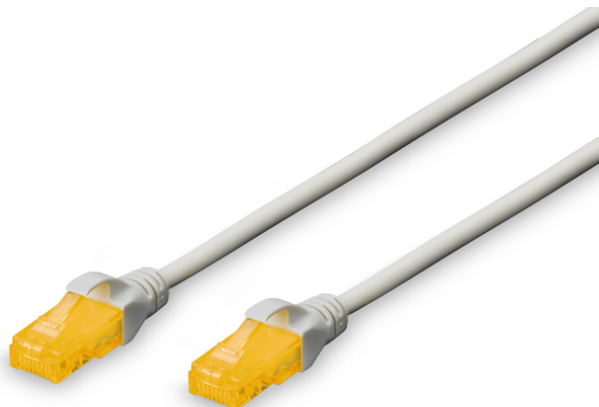

DIGITUS Kabel krosowy CAT 6A U/UTP

DK-1613-A-030
EAN 4016032371458

Kabel krosowy (patch cord) RJ45-RJ45, kat.6A, U/UTP, AWG 26/7, LSOH, 3m, szary AWG 26/7, length 3 m, color grey

Kable krosowe DIGITUS® kategorii 6A klasy EA są produkowane i testowane według standardu ISO/IEC 11801 oraz DIN EN 50173 CAT 6A. Gwarantują, że instalacja kablowa będzie odpowiadać specyfikacji kanałów ISO & EN, i zapewniają znakomitą sprawność w okablowaniu DIGITUS® CAT 6A. Sprawność została przetestowana do 500 MHz, włącznie z właściwościami związanymi ze sprawnością, jak na przykład przesłuchem („NEXT”). Kable krosowe DIGITUS® zostały specjalnie zaprojektowane, aby sprostać w pełnym zakresie wszelkim wymogom w przypadku różnych zastosowań. Każdy kabel posiada zalaną odgiętkę z odciążką. Poza tym odgiętka posiada zabezpieczenie zapadki, które zapobiega zahaczaniu kabli i złamaniu się zapadki. Prostą identyfikację kategorii 6A umożliwiała żółta kolorystyka wtyczek.

Najlepsza wydajność i jakość połączenia dla Twojej sieci.

- 2x wtyczka RJ45 (8P8C)
- Osłony z odgiętką, odciążką i zabezpieczeniem zapadki
- Oznaczenia długości na osłonce
- Przewód wewnętrzny: miedź (Cu)
- Asortyment: Kable krosowe skrętkowe
- Konfiguracja par: 1:1
- Opakowanie: Torebka foliowa DIGITUS
- Złącze 1: Modułowa wtyczka RJ45 (8/8)
- Złącze 2: Modułowa wtyczka RJ45 (8/8)
- Kategoria okablowania: Kat. 6A
- Typ ekranowania: U-UTP, nieekranowany
- Długość: 3 m
- Kolor: Szary
- Konstrukcja kabla: 4 x 2 AWG 26/7, skrętka linka
- Powłoka: LSOH
- Wersja Slim: nie