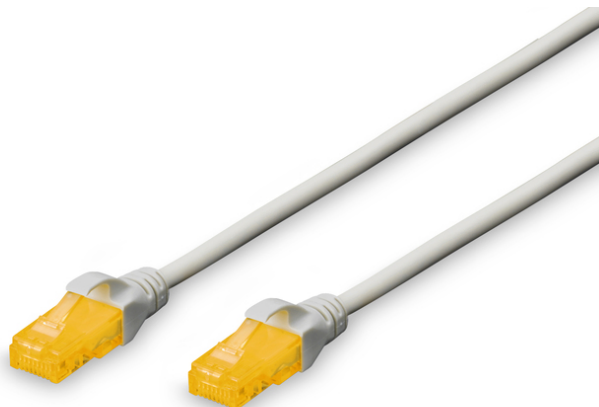

DIGITUS Kabel krosowy CAT 6A U/UTP

DK-1613-A-020
EAN 4016032371441

Kabel krosowy (patch cord) RJ45-RJ45, kat.6A, U/UTP, AWG 26/7, LSOH, 2m, szary AWG 26/7, length 2 m, color grey

Kable krosowe DIGITUS® kategorii 6A klasy EA są produkowane i testowane według standardu ISO/IEC 11801 oraz DIN EN 50173 CAT 6A. Gwarantują, że instalacja kablowa będzie odpowiadać specyfikacji kanałów ISO & EN, i zapewniają znakomitą sprawność w okablowaniu DIGITUS® CAT 6A. Sprawność została przetestowana do 500 MHz, włącznie z właściwościami związanymi ze sprawnością, jak na przykład przesłuchem („NEXT”). Kable krosowe DIGITUS® zostały specjalnie zaprojektowane, aby sprostać w pełnym zakresie wszelkim wymogom w przypadku różnych zastosowań. Każdy kabel posiada zalaną odgiętkę z odciążką. Poza tym odgiętka posiada zabezpieczenie zapadki, które zapobiega zahaczaniu kabli i złamaniu się zapadki. Prostą identyfikację kategorii 6A umożliwia żółta kolorystyka wtyczek.

Najlepsza wydajność i jakość połączenia dla Twojej sieci.

- 2x wtyczka RJ45 (8P8C)
- Osłony z odgiętką, odciążką i zabezpieczeniem zapadki
- Oznaczenia długości na osłonce
- Przewód wewnętrzny: miedź (Cu)
- Asortyment: Kable krosowe skrętkowe
- Konfiguracja par: 1:1
- Opakowanie: Torebka foliowa DIGITUS
- Złącze 1: Modułowa wtyczka RJ45 (8/8)
- Złącze 2: Modułowa wtyczka RJ45 (8/8)
- Kategoria okablowania: Kat. 6A
- Typ ekranowania: U-UTP, nieekranowany
- Długość: 2 m
- Kolor: Szary
- Konstrukcja kabla: 4 x 2 AWG 26/7, skrętka linka
- Powłoka: LSOH
- Wersja Slim: nie