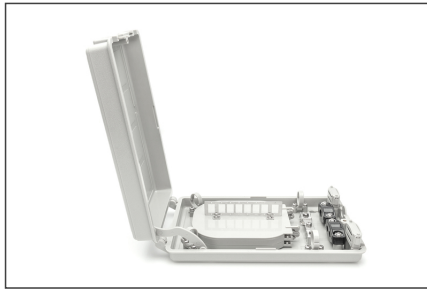

# DIGITUS Przełącznica światłowodowa zewnętrzna FTTH 8x LC dplx (16 spawów), IP65

DN-968915

EAN 4016032371021

## Przełącznica światłowodowa zewnętrzna FTTH 8x LC dplx (16 spawów), IP65

- coupler holder for up to 8x SC SX or LC DX couplers
- 1x 16 mm diameter cable entry + 2x 14 mm diameter cable entries + 24x 2-3 mm diameter cable entries

- splice cassettes for up to 16 fibers
- earthing connection possible
- cable guiding rings
- incl. 12x shrink splice protection, tape, cable ties and fixing material

Logistyka						
	Liczba (sztuki)	Waga (kg)	Głębokość (cm)	Szerokość (cm)	Wysokość (cm)	cm <sup>3</sup>
Zewnętrzne opakowanie zbiorcze	18	13.62	50.00	30.00	42.00	63,000.00
Opakowanie wewnętrzne	1	0.76	6.50	16.00	28.00	2,912.00
Opakowanie jednostkowe	1	0.76	6.50	16.00	28.00	2,912.00
Netto bez opakowania	1	0.60	24.30	14.80	5.30	0.00

## Więcej zdjęć

**DN-908915**  
Fiber Optic Outdoor Distribution Box, 8x SC SX

**DIGITUS**

IP65 Protection Class  
 Waterproof Outdoor  
 Lock Mount  
 Cable Management

**DN-908915**  
Fiber Optic Outdoor Distribution Box, 8x SC SX