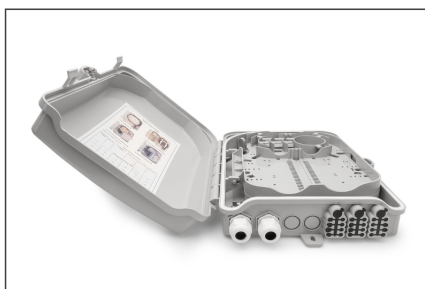

DIGITUS Przełącznica światłowodowa zewnętrzna FTTH 24x SC/SX lub LC/DX, IP65

DN-968911

EAN 4016032370987

Przełącznica światłowodowa zewnętrzna FTTH 24x SC/SX lub LC/DX, IP65 for 24x SC/SX or LC/DX adapters and 24 splices

Logistyka						
	Liczba (sztuki)	Waga (kg)	Głębokość (cm)	Szerokość (cm)	Wysokość (cm)	cm ³
Zewnętrzne opakowanie zbiorcze	1	1.45	3.50	29.00	11.00	1,116.50
Opakowanie wewnętrzne	1	1.45	34.00	29.00	11.00	10,846.00
Opakowanie jednostkowe	1	1.45	34.00	29.00	11.00	10,846.00
Netto bez opakowania	1	1.20	32.20	25.40	9.00	0.00

Więcej zdjęć

DN-908911
FTTH Outdoor Distribution Box for 24 LC Duplex, SC Simplex couplers

DIGITUS

IP65
 Waterproof Outdoor
 Lock Mount
 Cable Management
 Protection Class

DN-908911
FTTH Outdoor Distribution Box for 24 LC Duplex, SC Simplex couplers

DIGITUS

IP65
 Waterproof Outdoor
 Lock Mount
 Cable Management
 Protection Class

DN-908911
FTTH Outdoor Distribution Box for 24 LC Duplex, SC Simplex couplers

DIGITUS

IP65
 Waterproof Outdoor
 Lock Mount
 Cable Management
 Protection Class