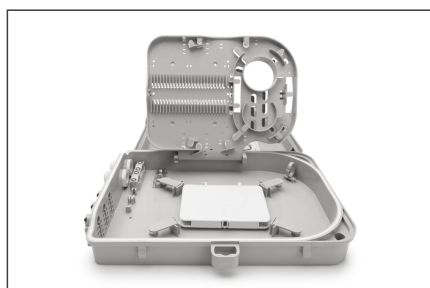

DIGITUS Przełącznica światłowodowa zewnętrzna FTTH 24x SC/SX lub LC/DX, IP65

DN-968911

EAN 4016032370987

Przełącznica światłowodowa zewnętrzna FTTH 24x SC/SX lub LC/DX, IP65 for 24x SC/SX or LC/DX adapters and 24 splices

Logistyka						
	Liczba (sztuki)	Waga (kg)	Głębokość (cm)	Szerokość (cm)	Wysokość (cm)	cm ³
Zewnętrzne opakowanie zbiorcze	1	1.45	3.50	29.00	11.00	1,116.50
Opakowanie wewnętrzne	1	1.45	34.00	29.00	11.00	10,846.00
Opakowanie jednostkowe	1	1.45	34.00	29.00	11.00	10,846.00
Netto bez opakowania	1	1.20	32.20	25.40	9.00	0.00

Więcej zdjęć

DN-908911
FTTH Outdoor Distribution Box for 24 LC Duplex, SC Simplex couplers

DIGITUS

IP65
 Waterproof Outdoor
 Lock Mount
 Cable Management
 Protection Class

DN-908911
FTTH Outdoor Distribution Box for 24 LC Duplex, SC Simplex couplers

DIGITUS

IP65
 Waterproof Outdoor
 Lock Mount
 Cable Management
 Protection Class

DN-908911
FTTH Outdoor Distribution Box for 24 LC Duplex, SC Simplex couplers

DIGITUS

IP65
 Waterproof Outdoor
 Lock Mount
 Cable Management
 Protection Class