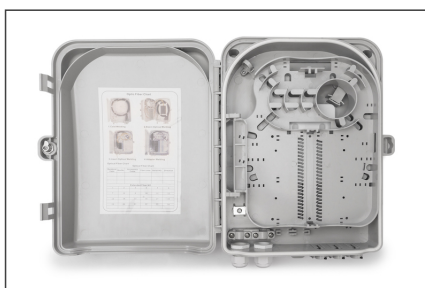

DIGITUS Przełącznica światłowodowa zewnętrzna FTTH 24x SC/SX lub LC/DX, IP65

DN-968911

EAN 4016032370987

Przełącznica światłowodowa zewnętrzna FTTH 24x SC/SX lub LC/DX, IP65 for 24x SC/SX or LC/DX adapters and 24 splices

Logistyka						
	Liczba (sztuki)	Waga (kg)	Głębokość (cm)	Szerokość (cm)	Wysokość (cm)	cm ³
Zewnętrzne opakowanie zbiorcze	1	1.45	3.50	29.00	11.00	1,116.50
Opakowanie wewnętrzne	1	1.45	34.00	29.00	11.00	10,846.00
Opakowanie jednostkowe	1	1.45	34.00	29.00	11.00	10,846.00
Netto bez opakowania	1	1.20	32.20	25.40	9.00	0.00

Więcej zdjęć

DN-908911
FTTH Outdoor Distribution Box for 24 LC Duplex, SC Simplex couplers

DIGITUS

IP65
 Waterproof Outdoor
 Lock Mount
 Cable Management
 Protection Class

DN-908911
FTTH Outdoor Distribution Box for 24 LC Duplex, SC Simplex couplers