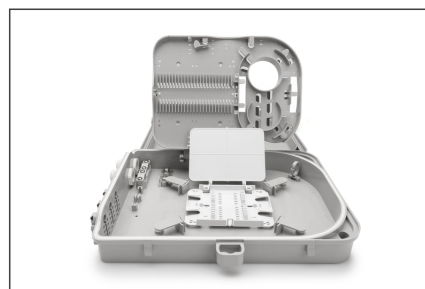

DIGITUS Przełącznica światłowodowa zewnętrzna FTTH 24x SC/SX lub LC/DX, IP65

DN-968911

EAN 4016032370987

Przełącznica światłowodowa zewnętrzna FTTH 24x SC/SX lub LC/DX, IP65 for 24x SC/SX or LC/DX adapters and 24 splices

Logistyka						
	Liczba (sztuki)	Waga (kg)	Głębokość (cm)	Szerokość (cm)	Wysokość (cm)	cm ³
Zewnętrzne opakowanie zbiorcze	1	1.45	3.50	29.00	11.00	1,116.50
Opakowanie wewnętrzne	1	1.45	34.00	29.00	11.00	10,846.00
Opakowanie jednostkowe	1	1.45	34.00	29.00	11.00	10,846.00
Netto bez opakowania	1	1.20	32.20	25.40	9.00	0.00

Więcej zdjęć

DN-908911
FTTH Outdoor Distribution Box for 24 LC Duplex, SC Simplex couplers

DIGITUS

IP65
 Waterproof Outdoor
 Lock Mount
 Cable Management
 Protection Class

DN-908911
FTTH Outdoor Distribution Box for 24 LC Duplex, SC Simplex couplers

Flange plate
 Front cover
 Cable holder
 Safety lock
 Cable entry and exit
 Fuse Trip

DN-908911
FTTH Outdoor Distribution Box for 24 LC Duplex, SC Simplex couplers

DIGITUS

IP65
 Waterproof Outdoor
 Lock Mount
 Cable Management
 Protection Class