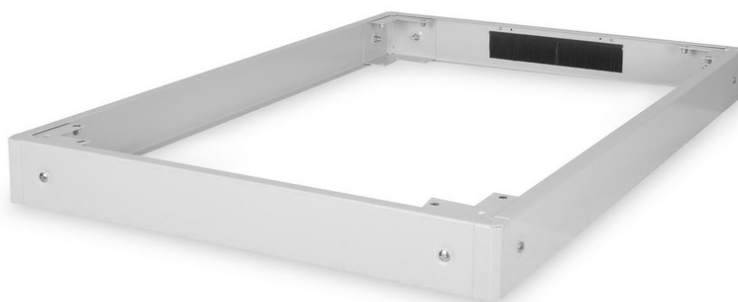

# DIGITUS Cokół do szaf sieciowych i serwerowych serii Unique & Dynamic Basic – 800 x 1200 mm (szer. x gł.)

DN-19 PLINTH-8/12-N1  
EAN 4016032367093

**Plinth for Unique network racks and Dynamic Basic network and server racks, 100x800x1200 mm, grey network and server racks, 100x800x1200 mm, grey**

Cokoły są dostępne do wszystkich szaf 483 mm (19") serii Unique oraz Dynamic Basic firmy DIGITUS Professional. Zwiększa prześwit od podłoża o 100 mm. Istnieje możliwość zamontowania dwóch cokołów jeden na drugim celem uzyskania prześwitu od podłoża 200 mm. Wnętrze można wykorzystać do ułożenia nadmiaru kabli lub do zarządzania kablami. Dostawa w stanie niezmontowanym.

**Wyposażenie 483 mm (19") firmy DIGITUS jest projektowane stosownie do wysokich wymogów infrastruktury IT i wytwarzane zgodnie z niemieckimi standardami jakości.**

- Prosty montaż pod szafami
- Blacha stalowa o grubości 1,5–2,0 mm
- Zdemontowane zaślepki boczne
- Tylka zaślepka z przepustem kablowym i listwą szczotkową, 300 x 60 mm
- Głębokość: 1200 mm
- Kolor: Jasnoszary, RAL 7035
- Szerokość: 800 mm
- Dedykowany dla szaf: Seria Unique Network, Seria Dynamic Basic
- Rozstaw RACK (IEC 60297): 482.6 mm (19")