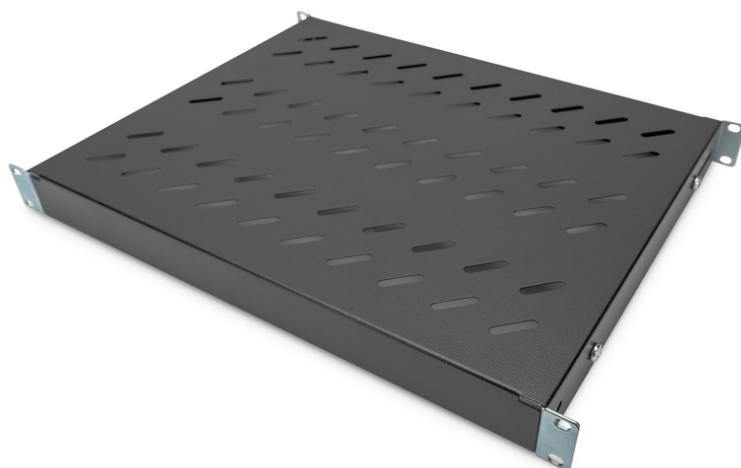

DIGITUS Półka ze zmiennymi szynami mocującymi do montażu stałego w szafach 483 mm (19")

DN-97645
EAN 4016032364979

1U fixed shelf for 600 mm depth racks 44x482x350 mm, adjust. 350-550 mm depth, black 44x482x350 mm, adjust. 350-550 mm depth, black

Półki do montażu stałego można łatwo instalować na czterech profilach montażowych 483 mm (19") szafy sieciowej i serwerowej 483 mm (19"). Stabilna, perforowana blacha o nośności do 50 kg stanowi optymalną powierzchnię nośną dla komponentów, które nie pasują do rozmiaru 483 mm (19"). Przednie szyny mocujące są już wstępnie zamontowane i można je w razie potrzeby dopasować o 50 mm. Tylne szyny mocujące można dopasować na głębokość w określonym zakresie.

- Do stałego montażu na czterech profilach montażowych 483 mm (19")

- Stabilna, perforowana blacha
- Z materiałem mocującym
- Mocowanie 4-punktowe (przednie i tylne szyny DIN 19")
- Kolor: Czarny, RAL 9005
- Nośność: 50 kg
- Typ półki: Z regulowanymi szynami montażowymi
- Waga: 2.38 kg
- Wysokość [U]: 1
- Pasuje do głębokości szafy: 600 mm
- Rozstaw RACK (IEC 60297): 482.6 mm (19")