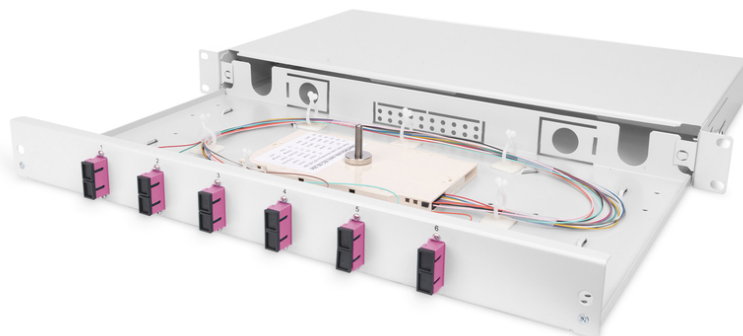

DIGITUS Panel światłowodowy, z wyposażeniem, SC, OM4

DN-96320-4

EAN 4016032343813

Panel krosowy FO z wyposażeniem 19" 1U, 6x SC dx, OM4, pigtaile, adaptery, tacki, wysuwany, szary incl. splice cassette, colored pigtails, couplers

FO splice box, 1U, equipped, 6x SC DX, OM4, incl. splice cassette, colored pigtails, couplers

- Completely prefabricated, fiber pigtails exposed and inserted into the splice cassette(s), crimp splice holders
- Colored pigtails
- Couplers with zirconia ceramic ferrule
- Couplers in polymer housing

- Carrier housing made of 1.0 mm steel sheet, varnished
- M20/M25 screw, cassette, cassette cover and strain relief included
- Sliding
- Klasa włókna: OM4
- Kolor: Jasnoszary, RAL 7035
- Liczba włókien: 12
- Rodzaj: Wysuwany
- Typ złącza: SC / UPC / duplex
- Wyposażenie: Kasetka spawów