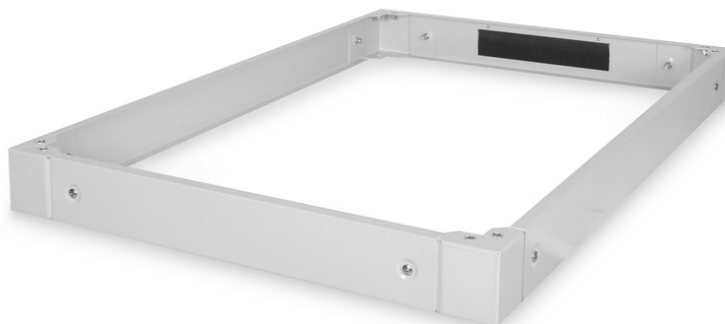

DIGITUS Cokół do szaf serwerowych serii Unique – 800 x 1200 mm (szer. x gł.)

DN-19 PLINTH-8/12-1
EAN 4016032339830

Cokół do szaf stojących 19" DIGITUS serii Unique, Dynamic Basic, S/800, G/1200, szary 100x800x1200 mm, color grey (RAL 7035)

Cokoły są dostępne do wszystkich szaf 483 mm (19") serii Unique oraz Dynamic Basic firmy DIGITUS Professional. Zwiększa prześwit od podłoża o 100 mm. Istnieje możliwość zamontowania dwóch cokołów jeden na drugim celem uzyskania prześwitu od podłoża 200 mm. Wnętrze można wykorzystać do ułożenia nadmiaru kabli lub do zarządzania kablami. Dostawa w stanie niezmontowanym.

Wyposażenie 483 mm (19") firmy DIGITUS jest projektowane stosownie do wysokich wymogów infrastruktury IT i wytwarzane zgodnie z niemieckimi standardami jakości.

- Prosty montaż pod szafami

- Blacha stalowa o grubości 1,5–2,0 mm
- Zdemontowane zaślepki boczne
- Tylka zaślepka z przepustem kablowym i listwą szczotkową, 300 x 60 mm
- Głębokość: 1200 mm
- Kolor: Jasnoszary, RAL 7035
- Szerokość: 800 mm
- Dedykowany dla szaf: Seria Unique Server
- Rozstaw RACK (IEC 60297): 482.6 mm (19")