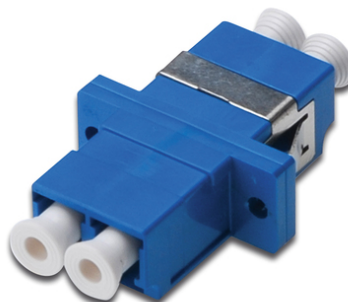

DIGITUS Adapter światłowodowy LC/LC, duplex, jednomodowy OS2, ceramiczna ferrula, niebieski

DN-96007-1

EAN 4016032335764

Adapter światłowodowy LC/LC, duplex, jednomodowy OS2, ceramiczna tuleja, niebieski ceramic sleeve, polymer housing, incl. screws

Wysokiej jakości światłowodowe łączniki wtykowe firmy DIGITUS® z tulejką ceramiczną to perfekcyjne uzupełnienie do montażu paneli światłowodowych. Ciągłe kontrole jakości oraz precyzyjna produkcja gwarantują optymalną sprawność i jakość połączeń łączników wtykowych. Każdy łącznik wtykowy posiada zaślepkę chroniącą tulejki przed zanieczyszczeniami. Poza tym łączniki wtykowe dostarczamy z odpowiednim osprzętem mocującym, dzięki czemu można je stosować i zamocować od razu w panelach czołowych. Optymalną sprawność

uzyskuje się poprzez zastosowanie pigtaili DIGITUS® wykonanych również w wysokiej jakości, których wtyczki pasują idealnie do łączników wtykowych.

Idealne rozwiązanie do paneli światłowodowych

- LC / LC
- Duplex
- Tulejka cyrkonowo-ceramiczna
- Obudowa z tworzywa sztucznego
- Kolor niebieski
- Z materiałem mocującym