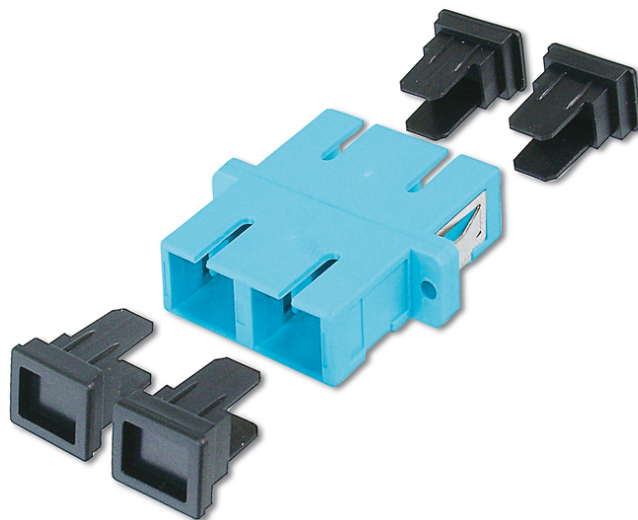

DIGITUS Adapter światłowodowy SC/SC, duplex, wielomodowy OM3, ceramiczna ferrula, błękitny

DN-96005-1
EAN 4016032335689

Adapter światłowodowy SC/SC, duplex, wielomodowy OM3, ceramiczna tuleja, błękitny ceramic sleeve, polymer housing, incl. screws

Wysokiej jakości światłowodowe łączniki wtykowe firmy DIGITUS® z tulejką ceramiczną to perfekcyjne uzupełnienie do montażu paneli światłowodowych. Ciągłe kontrole jakości oraz precyzyjna produkcja gwarantują optymalną sprawność i jakość połączeń łączników wtykowych. Każdy łącznik wtykowy posiada zaślepkę chroniącą tulejki przed zanieczyszczeniami. Poza tym łączniki wtykowe dostarczamy z odpowiednim osprzętem mocującym, dzięki czemu można je stosować i zamocować od razu w panelach czołowych. Optymalną sprawność

uzyskuje się poprzez zastosowanie pigtaili DIGITUS® wykonanych również w wysokiej jakości, których wtyczki pasują idealnie do łączników wtykowych.

Idealne rozwiązanie do paneli światłowodowych

- SC / SC
- Duplex
- Tulejka cyrkonowo-ceramiczna
- Obudowa z tworzywa sztucznego
- Z materiałem mocującym
- kolor turkusowy