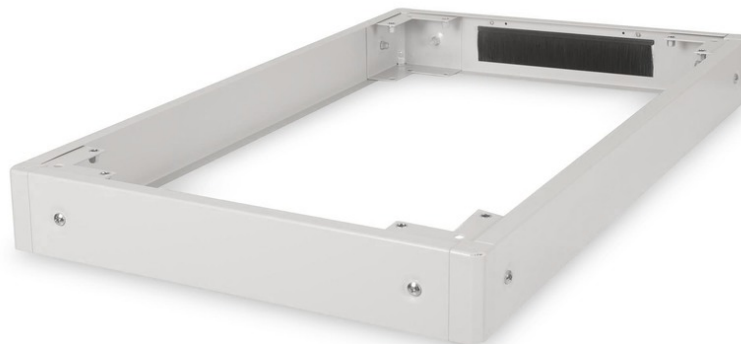

DIGITUS Cokół do szaf sieciowych i serwerowych serii Unique & Dynamic Basic – 600 x 1000 mm (szer. x gł.)

DN-19 PLINTH-6/10-N1
EAN 4016032335375

Cokół do szaf 19" DIGITUS Dynamic Basic (szafy serwerowe) S/600 G/1000 szary (RAL 7035)

Cokoły są dostępne do wszystkich szaf 483 mm (19") serii Unique oraz Dynamic Basic firmy DIGITUS Professional. Zwiększa prześwit od podłoża o 100 mm. Istnieje możliwość zamontowania dwóch cokołów jeden na drugim celem uzyskania prześwitu od podłoża 200 mm. Wnętrze można wykorzystać do ułożenia nadmiaru kabli lub do zarządzania kablami. Dostawa w stanie niezmontowanym.

Wyposażenie 483 mm (19") firmy DIGITUS jest projektowane stosownie do wysokich wymogów infrastruktury IT i wytwarzane zgodnie z niemieckimi standardami jakości.

- Prosty montaż pod szafami

- Blacha stalowa o grubości 1,5–2,0 mm
- Zdemowane zaślepki boczne
- Tylka zaślepka z przepustem kablowym i listwą szczotkową, 300 x 60 mm
- Głębokość: 1000 mm
- Kolor: Jasnoszary, RAL 7035
- Szerokość: 600 mm
- Dedykowany dla szaf: Seria Unique Network, Seria Dynamic Basic
- Rozstaw RACK (IEC 60297): 482.6 mm (19")