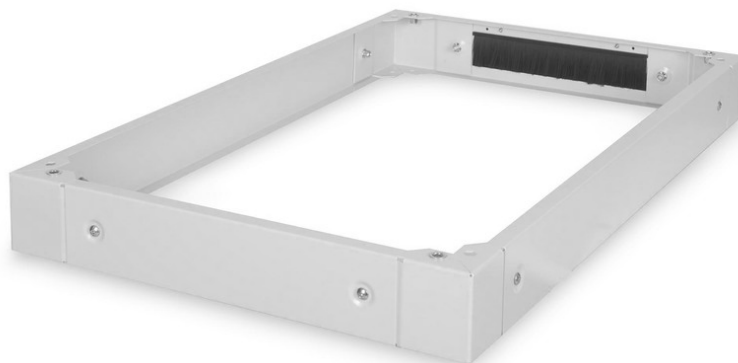

DIGITUS Cokół do szaf serwerowych serii Unique – 600 x 1000 mm (szer. x gł.)

DN-19 PLINTH-6/10-1
EAN 4016032334965

Plinth for Unique server racks 100x600x1000 mm, color grey (RAL 7035) 100x600x1000 mm, color grey (RAL 7035)

Cokoły są dostępne do wszystkich szaf 483 mm (19") serii Unique oraz Dynamic Basic firmy DIGITUS Professional. Zwiększa prześwit od podłoża o 100 mm. Istnieje możliwość zamontowania dwóch cokołów jeden na drugim celem uzyskania prześwitu od podłoża 200 mm. Wnętrze można wykorzystać do ułożenia nadmiaru kabli lub do zarządzania kablami. Dostawa w stanie niezmontowanym.

Wyposażenie 483 mm (19") firmy DIGITUS jest projektowane stosownie do wysokich wymogów infrastruktury IT i wytwarzane zgodnie z niemieckimi standardami jakości.

- Prosty montaż pod szafami

- Blacha stalowa o grubości 1,5–2,0 mm
- Zdemontowane zaślepki boczne
- Tylka zaślepka z przepustem kablowym i listwą szczotkową, 300 x 60 mm
- Głębokość: 1000 mm
- Kolor: Jasnoszary, RAL 7035
- Szerokość: 600 mm
- Dedykowany dla szaf: Seria Unique Server
- Rozstaw RACK (IEC 60297): 482.6 mm (19")