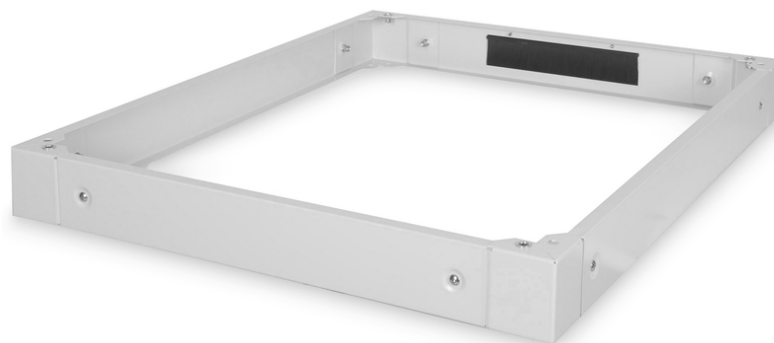

Cokół do szaf serwerowych serii Unique – 800 x 1000 mm (szer. x gł.)

DN-19 PLINTH-8/10-1
EAN 4016032333067

Cokół do szaf stojących 19" DIGITUS serii Unique, Dynamic Basic, S/800, G/1000, szary

Cokoły są dostępne do wszystkich szaf 483 mm (19") serii Unique oraz Dynamic Basic firmy DIGITUS Professional. Zwiększa prześwit od podłoża o 100 mm. Istnieje możliwość zamontowania dwóch cokołów jeden na drugim celem uzyskania prześwitu od podłoża 200 mm. Wnętrze można wykorzystać do ułożenia nadmiaru kabli lub do zarządzania kablami. Dostawa w stanie niezmontowanym.

Wyposażenie 483 mm (19") firmy DIGITUS jest projektowane stosownie do wysokich wymogów infrastruktury IT i wytwarzane zgodnie z niemieckimi standardami jakości.

- Prosty montaż pod szafami

- Blacha stalowa o grubości 1,5–2,0 mm
- Zdemontowane zaślepki boczne
- Tylka zaślepka z przepustem kablowym i listwą szczotkową, 300 x 60 mm
- Głębokość: 1000 mm
- Kolor: Jasnoszary, RAL 7035
- Szerokość: 800 mm
- Dedykowany dla szaf: Seria Unique Server
- Rozstaw RACK (IEC 60297): 482.6 mm (19")