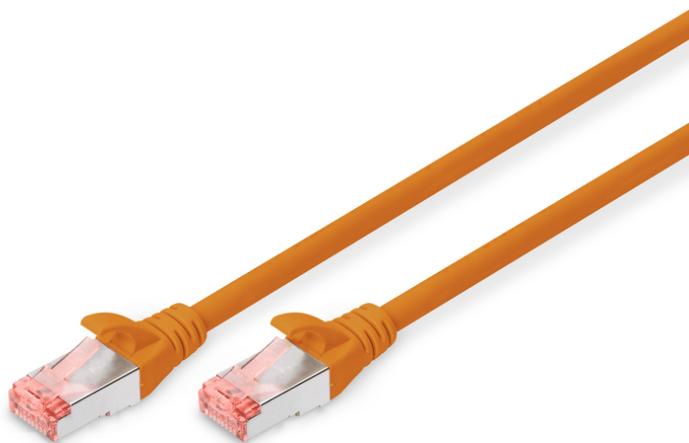

DIGITUS Kabel krosowy CAT 6 S/FTP

DK-1644-010/OR
EAN 4016032328773

Kabel krosowy (patch cord) RJ45-RJ45, kat.6, S/FTP, AWG 27/7, LSOH, 1m, pomarańczowy AWG 27/7, length 1 m, color orange

Nowa seria kabli krosowych firmy DIGITUS wchodzi na rynek ze zmienioną wtyczką. Odgiętka z zabezpieczeniem zapadki zapobiega zahaczeniu kabli i chroni poza tym zapadkę przed złamaniem się. Wtyczki można rozróżnić w zależności od kategorii dzięki kodowi barwnemu: niebieska wtyczka do CAT5e, czerwona wtyczka do CAT6 i żółta wtyczka do CAT6A. Następnie oferujemy dużą liczbę różnych długości i kolorów, aby sprostać wszelkim wymaganiom.

Najlepsza wydajność i jakość połączenia dla Twojej sieci.

- 2x wtyczka RJ45 (8P8C)
- Osłony z odgiętką, odciążką i zabezpieczeniem zapadki
- Oznaczenia długości na osłonce

- Przewód wewnętrzny: miedź (Cu)
- Konfiguracja par: 1:1
- Opakowanie: Torebka foliowa DIGITUS
- Złącze 1: Modułowa wtyczka RJ45 (8/8)
- Złącze 2: Modułowa wtyczka RJ45 (8/8)
- Kategoria okablowania: Kat. 6
- Typ ekranowania: S-FTP, oplot całościowy i pary ekranowane folią metalową
- Długość: 1 m
- Kolor: Pomarańczowy
- Konstrukcja kabla: 4 x 2 AWG 27/7, skrętka linka
- Powłoka: LSOH
- Wersja Slim: nie