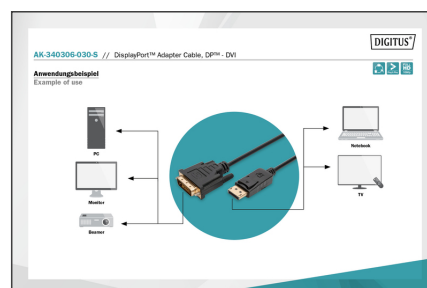

Więcej zdjęć