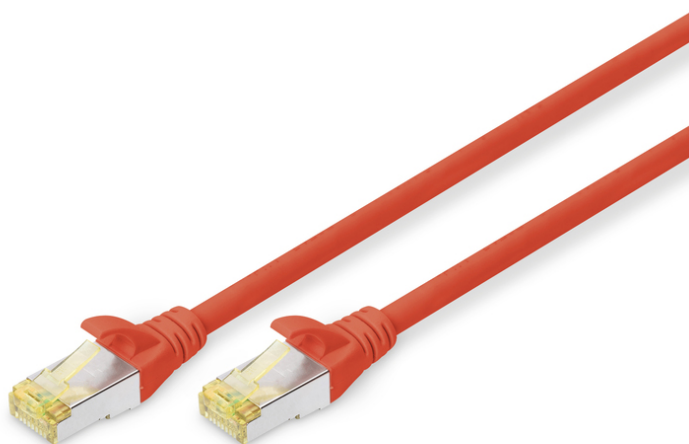

# DIGITUS Kabel krosowy CAT 6A S-FTP

DK-1644-A-300/R  
EAN 4016032327899

## Kabel krosowy (patch cord) RJ45-RJ45, kat.6A, S/FTP, AWG 26/7, LSOH, 30m, czerwony

Nowa seria kabli krosowych firmy DIGITUS wchodzi na rynek ze zmienioną wtyczką. Odgiętką z zabezpieczeniem zapadki zapobiega zahaczeniu kabli i chroni poza tym zapadkę przed złamaniem się. Wtyczki można rozróżnić w zależności od kategorii dzięki kodowi barwnemu: niebieska wtyczka do CAT5e, czerwona wtyczka do CAT6 i żółta wtyczka do CAT6A. Następnie oferujemy dużą liczbę różnych długości i kolorów, aby sprostać wszelkim wymaganiom.

### Najlepsza wydajność i jakość połączenia dla Twojej sieci.

- 2x wtyczka RJ45 (8P8C)
- Ekranowany

- Osłony z odgiętką i odciążką
- Oznaczenia długości na osłonce
- Przewód: Cu
- Asortyment: Kable krosowe skrętkowe
- Konfiguracja par: 1:1
- Kategoria okablowania: Kat. 6A
- Typ ekranowania: S-FTP, oplot całościowy i pary ekranowane folią metalową
- Długość: 30 m
- Kolor: Czerwony
- Konstrukcja kabla: 4 x 2 AWG 26/7, skrętka linka
- Powłoka: LSOH
- Wersja Slim: nie