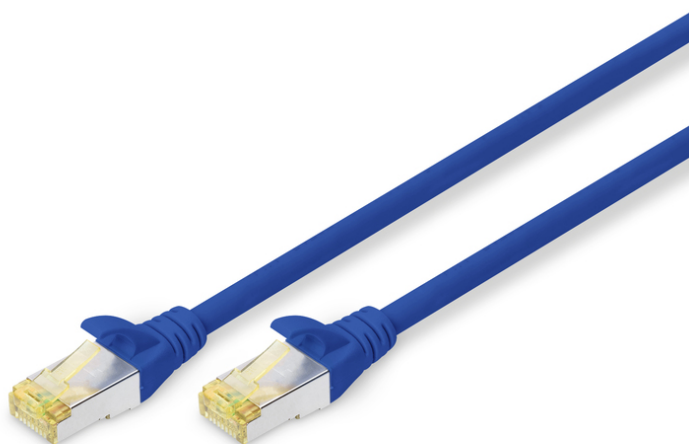

DIGITUS Kabel krosowy CAT 6A S/FTP

DK-1644-A-100/B
EAN 4016032327622

Kabel krosowy (patch cord) RJ45-RJ45, kat.6A, S/FTP, AWG 26/7, LSOH, 10m, niebieski AWG 26/7, length 10 m, color blue

Kable krosowe DIGITUS® kategorii 6A klasy EA są produkowane i testowane według standardu ISO/IEC 11801 oraz DIN EN 50173 CAT 6A. Gwarantują, że instalacja kablowa będzie odpowiadać specyfikacji kanałów ISO & EN, i zapewniają znakomitą sprawność w okablowaniu DIGITUS® CAT 6A. Sprawność została przetestowana do 500 MHz, włącznie z właściwościami związanymi ze sprawnością, jak na przykład przesłuchem („NEXT”). Kable krosowe DIGITUS® zostały specjalnie zaprojektowane, aby sprostać w pełnym zakresie wszelkim wymogom w przypadku różnych zastosowań. Każdy kabel posiada zalaną odgiętkę z odciążką. Poza tym odgiętka posiada zabezpieczenie zapadki, które zapobiega zahaczaniu kabli i złamaniu się zapadki. Prostą identyfikację kategorii 6A umożliwia żółta kolorystyka wtyczek.

Najlepsza wydajność i jakość połączenia dla Twojej sieci.

- 2x wtyczka RJ45 (8P8C)

- Osłony z odgiętką, odciążką i zabezpieczeniem zapadki
- Oznaczenia długości na osłonce
- Przewód wewnętrzny: miedź (Cu)
- Asortyment: Kable krosowe skrętkowe
- Konfiguracja par: 1:1
- Opakowanie: Torebka foliowa DIGITUS
- Złącze 1: Modułowa wtyczka RJ45 (8/8)
- Złącze 2: Modułowa wtyczka RJ45 (8/8)
- Kategoria okablowania: Kat. 6A
- Typ ekranowania: S-FTP, oplot całościowy i pary ekranowane folią metalową
- Długość: 10 m
- Kolor: Niebieski
- Konstrukcja kabla: 4 x 2 AWG 26/7, skrętka linka
- Powłoka: LSOH
- Wersja Slim: nie