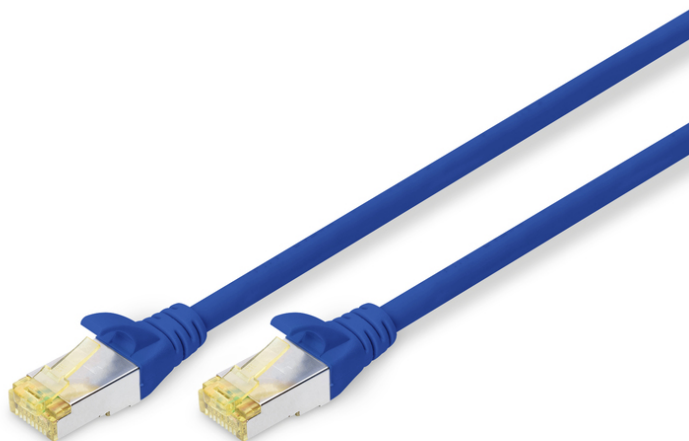

DIGITUS Kabel krosowy CAT 6A S/FTP

DK-1644-A-070/B
EAN 4016032327554

Kabel krosowy (patch cord) RJ45-RJ45, kat.6A, S/FTP, AWG 26/7, LSOH, 7m, niebieski AWG 26/7, length 7 m, color blue

Kable krosowe DIGITUS® kategorii 6A klasy EA są produkowane i testowane według standardu ISO/IEC 11801 oraz DIN EN 50173 CAT 6A. Gwarantują, że instalacja kablowa będzie odpowiadać specyfikacji kanałów ISO & EN, i zapewniają znakomitą sprawność w okablowaniu DIGITUS® CAT 6A. Sprawność została przetestowana do 500 MHz, włącznie z właściwościami związanymi ze sprawnością, jak na przykład przesłuchem („NEXT”). Kable krosowe DIGITUS® zostały specjalnie zaprojektowane, aby sprostać w pełnym zakresie wszelkim wymogom w przypadku różnych zastosowań. Każdy kabel posiada zalaną odgiętkę z odciążką. Poza tym odgiętka posiada zabezpieczenie zapadki, które zapobiega zahaczaniu kabli i złamaniu się zapadki. Prostą identyfikację kategorii 6A umożliwia żółta kolorystyka wtyczek.

Najlepsza wydajność i jakość połączenia dla Twojej sieci.

- 2x wtyczka RJ45 (8P8C)

- Ekranowany
- Osłony z odgiętką, odciążką i zabezpieczeniem zapadki
- Oznaczenia długości na osłonce
- Przewód wewnętrzny: miedź (Cu)
- Asortyment: Kable krosowe skrętkowe
- Konfiguracja par: 1:1
- Opakowanie: Torebka foliowa DIGITUS
- Złącze 1: Modułowa wtyczka RJ45 (8/8)
- Złącze 2: Modułowa wtyczka RJ45 (8/8)
- Kategoria okablowania: Kat. 6A
- Typ ekranowania: S-FTP, oplót całościowy i pary ekranowane folią metalową
- Długość: 7 m
- Kolor: Niebieski
- Konstrukcja kabla: 4 x 2 AWG 26/7, skrętka linka
- Powłoka: LSOH
- Wersja Slim: nie