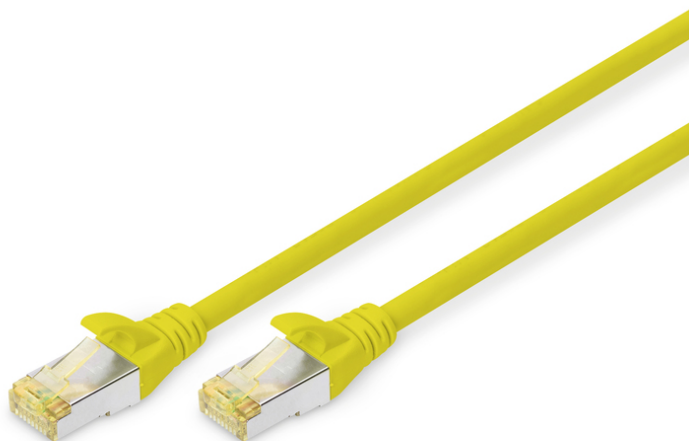

DIGITUS Kabel krosowy CAT 6A S/FTP

DK-1644-A-050/Y
EAN 4016032327530

Kabel krosowy (patch cord) RJ45-RJ45, kat.6A, S/FTP, AWG 26/7, LSOH, 5m, żółty AWG 26/7, length 5 m, color yellow

Kable krosowe DIGITUS® kategorii 6A klasy EA są produkowane i testowane według standardu ISO/IEC 11801 oraz DIN EN 50173 CAT 6A. Gwarantują, że instalacja kablowa będzie odpowiadać specyfikacji kanałów ISO & EN, i zapewniają znakomitą sprawność w okablowaniu DIGITUS® CAT 6A. Sprawność została przetestowana do 500 MHz, włącznie z właściwościami związanymi ze sprawnością, jak na przykład przesłuchem („NEXT”). Kable krosowe DIGITUS® zostały specjalnie zaprojektowane, aby sprostać w pełnym zakresie wszelkim wymogom w przypadku różnych zastosowań. Każdy kabel posiada zalaną odgiętkę z odciążką. Poza tym odgiętka posiada zabezpieczenie zapadki, które zapobiega zahaczaniu kabli i złamaniu się zapadki. Prostą identyfikację kategorii 6A umożliwiała żółta kolorystyka wtyczek.

Najlepsza wydajność i jakość połączenia dla Twojej sieci.

- 2x wtyczka RJ45 (8P8C)

- Osłony z odgiętką, odciążką i zabezpieczeniem zapadki
- Oznaczenia długości na osłonce
- Przewód wewnętrzny: miedź (Cu)
- Asortyment: Kable krosowe skrętkowe
- Konfiguracja par: 1:1
- Opakowanie: Torebka foliowa DIGITUS
- Złącze 1: Modułowa wtyczka RJ45 (8/8)
- Złącze 2: Modułowa wtyczka RJ45 (8/8)
- Kategoria okablowania: Kat. 6A
- Typ ekranowania: S-FTP, oplot całościowy i pary ekranowane folią metalową
- Długość: 5 m
- Kolor: Żółty
- Konstrukcja kabla: 4 x 2 AWG 26/7, skrętka linka
- Powłoka: LSOH
- Wersja Slim: nie