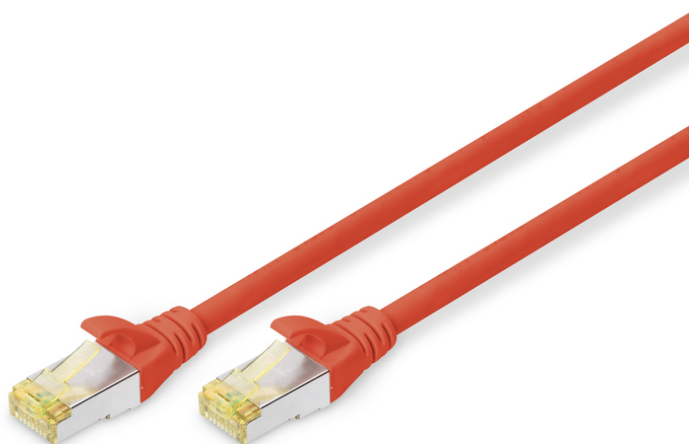

DIGITUS Kabel krosowy CAT 6A S/FTP

DK-1644-A-050/R
EAN 4016032327523

Kabel krosowy (patch cord) RJ45-RJ45, kat.6A, S/FTP, AWG 26/7, LSOH, 5m, czerwony AWG 26/7, length 5 m, color red

Kable krosowe DIGITUS® kategorii 6A klasy EA są produkowane i testowane według standardu ISO/IEC 11801 oraz DIN EN 50173 CAT 6A. Gwarantują, że instalacja kablowa będzie odpowiadać specyfikacji kanałów ISO & EN, i zapewniają znakomitą sprawność w okablowaniu DIGITUS® CAT 6A. Sprawność została przetestowana do 500 MHz, włącznie z właściwościami związanymi ze sprawnością, jak na przykład przesłuchem („NEXT”). Kable krosowe DIGITUS® zostały specjalnie zaprojektowane, aby sprostać w pełnym zakresie wszelkim wymogom w przypadku różnych zastosowań. Każdy kabel posiada zalaną odgiętkę z odciążką. Poza tym odgiętka posiada zabezpieczenie zapadki, które zapobiega zahaczaniu kabli i złamaniu się zapadki. Prostą identyfikację kategorii 6A umożliwia żółta kolorystyka wtyczek.

Najlepsza wydajność i jakość połączenia dla Twojej sieci.

- 2x wtyczka RJ45 (8P8C)

- Osłony z odgiętką, odciążką i zabezpieczeniem zapadki
- Oznaczenia długości na osłonce
- Przewód wewnętrzny: miedź (Cu)
- Asortyment: Kable krosowe skrętkowe
- Konfiguracja par: 1:1
- Opakowanie: Torebka foliowa DIGITUS
- Złącze 1: Modułowa wtyczka RJ45 (8/8)
- Złącze 2: Modułowa wtyczka RJ45 (8/8)
- Kategoria okablowania: Kat. 6A
- Typ ekranowania: S-FTP, oplot całościowy i pary ekranowane folią metalową
- Długość: 5 m
- Kolor: Czerwony
- Konstrukcja kabla: 4 x 2 AWG 26/7, skrętka linka
- Powłoka: LSOH
- Wersja Slim: nie